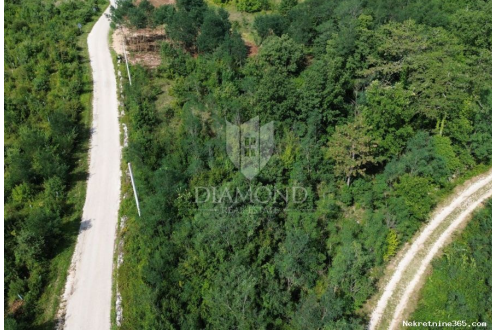

Labin, okolica, atraktivno zemljište, Labin, Arazi

Satıcı Bilgisi

Ad:	Agencija Diamond Realestate
Ekle:	Agencija
Soyad:	Diamond Realestate
Firma Adı:	Diamond Real Estate d.o.o.
Service Type:	Selling and renting
Web Sitesi:	https://diamond-realestate.hr/
Ülke:	Croatia
Region:	Istarska županija
City:	Poreč
City area:	Poreč
Posta Kodu:	52440
Adres:	Partizanska 5a, Dom Obrtnika, 1.kat
Mobile:	+385 52 210 824
Phone:	+385 52 210 824
Hakkımızda:	Diamond Real Estate Partizanska 5a, Dom Obrtnika, 1.kat, 52440 Poreč

Liste ayrıntıları

Genel

Başlık:	Labin, okolica, atraktivno zemljište
Emlak:	Satılık
Arazi tipi:	Şantiye
Metre Kare:	1586 m²
Fiyat:	150,000.00 €
Gönderildi:	16.04.2024

Konum

Ülke:	Croatia
Eyalet / Bölge / İl:	Istarska županija
Şehir:	Labin
Şehir alanı:	Labin
Poštanski broj:	52220