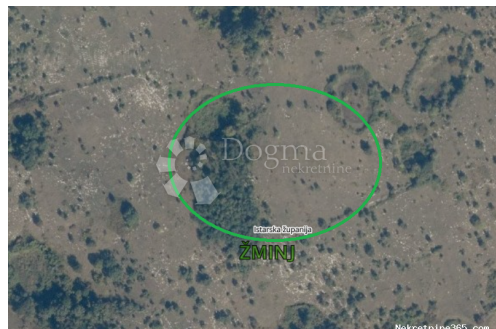

## Poljoprivredno zemljište okolica Žminja, Žminj, Arazi

### Konum

Ülke: Croatia  
Eyalet / Bölge / İl: Istarska županija  
Şehir: Žminj  
Şehir alanı: Cere  
Poštanski broj: 52341

### Tanım

Ek bilgi: U okolici Žminja prodajemo ova poljoprivredna zemljišta ukupne površine 6805 m<sup>2</sup>. Zemljište je pravilnog oblika, ima širok i uredan prilaz sa makadamskog puta te nudi pogled na šumsko zelenilo. Zemljište u naravi pašnjak. Prilika je za uživanje van gradske gužve ili kao nastavak bavljenja poljoprivrednih djelatnosti.  
ID KOD AGENCIJE: IS10218