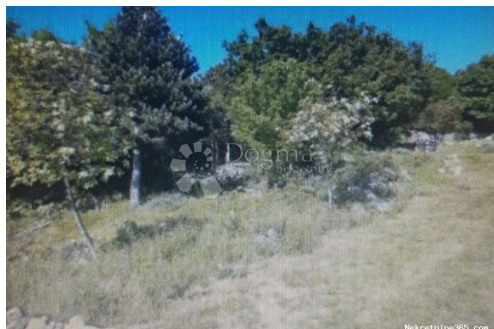

Građevinsko zemljište, Kostrena, Arazi

Satıcı Bilgisi

Ad:	Dogma Nekretnine
Ekle:	Dogma
Soyad:	Nekretnine
Firma Adı:	Dogma nekretnine d.o.o.
Service Type:	Selling and renting
Web Sitesi:	https://dogma-nekretnine.com
Ülke:	Croatia
Region:	Primorsko-goranska županija
City:	Rijeka
Posta Kodu:	51000
Adres:	F.LA GUARDIA 6
Phone:	+385 51 341 080
Fax:	+385 51 341 081
Hakkımızda:	DOGMA nekretnine d.o.o. iskusna je i licencirana agencija specijalizirana u prometu nekretnina. U ovome poslu prisutni smo više od 20 godina - od male agencije s tek dvoje zaposlenih dugogodišnjim radom i trudom izrasli smo u trgovačko društvo s preko 80 zaposlenika. U tom razdoblju, svojim radom i odnosom prema klijentima i poslu, postali smo vodeća agencija u Primorsko-goranskoj županiji te vodeća u Hrvatskoj. Agencija trenutno posluje na sljedećim lokacijama: sjedište u Rijeci, F. la Guardia.6, poslovnica u sklopu Tower centra Rijeka, J.P.Kamova 81a (4.kat), poslovnica u Opatiji, Maršala Tita 97, poslovnica u Labinu, Ulica Slobode 3; poslovnica u Umagu, Joakima Rakovca 4 , poslovnica u Puli, Anticova 5 te u Zagrebu, Ulica grada Vukovara 284 (Almeria zgrada D). Naši timovi stoje Vam na