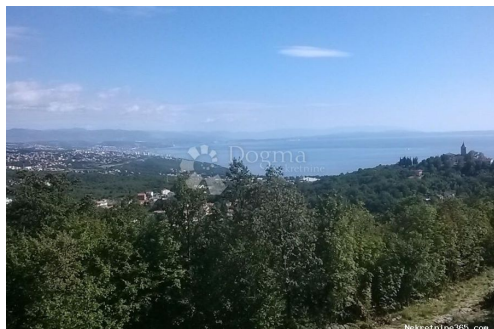

Zemljište sa panoramskim pogledom na Rukavcu Gornjem, Matulji, Arazi

Satıcı Bilgisi

Ad:	Dogma Nekretnine
Ekle:	Dogma
Soyad:	Nekretnine
Firma Adı:	Dogma nekretnine d.o.o.
Service Type:	Selling and renting
Web Sitesi:	https://dogma-nekretnine.com
Ülke:	Croatia
Region:	Primorsko-goranska županija
City:	Rijeka
Posta Kodu:	51000
Adres:	F.LA GUARDIA 6
Phone:	+385 51 341 080
Fax:	+385 51 341 081
Hakkımızda:	<p>DOGMA nekretnine d.o.o. iskusna je i licencirana agencija specijalizirana u prometu nekretnina. U ovome poslu prisutni smo više od 20 godina - od male agencije s tek dvoje zaposlenih dugogodišnjim radom i trudom izrasli smo u trgovačko društvo s preko 80 zaposlenika. U tom razdoblju, svojim radom i odnosom prema klijentima i poslu, postali smo vodeća agencija u Primorsko-goranskoj županiji te vodeća u Hrvatskoj. Agencija trenutno posluje na sljedećim lokacijama: sjedište u Rijeci, F. la Guardia.6, poslovnica u sklopu Tower centra Rijeka, J.P.Kamova 81a (4.kat), poslovnica u Opatiji, Maršala Tita 97, poslovnica u Labinu, Ulica Slobode 3; poslovnica u Umagu, Joakima Rakovca 4 , poslovnica u Puli, Anticova 5 te u Zagrebu, Ulica grada Vukovara 284 (Almeria zgrada D).</p> <p>Naši timovi stoje Vam na</p>