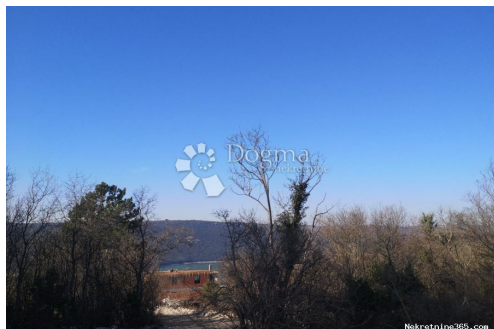

Predivan teren s pogledom na more, Raša, Arazi

Satıcı Bilgisi

Ad:	Dogma Nekretnine
Ekle:	Dogma
Soyad:	Nekretnine
Firma Adı:	Dogma nekretnine d.o.o.
Service Type:	Selling and renting
Web Sitesi:	https://dogma-nekretnine.com
Ülke:	Croatia
Region:	Primorsko-goranska županija
City:	Rijeka
Posta Kodu:	51000
Adres:	F.LA GUARDIA 6
Phone:	+385 51 341 080
Fax:	+385 51 341 081
Hakkımızda:	DOGMA nekretnine d.o.o. iskusna je i licencirana agencija specijalizirana u prometu nekretnina. U ovome poslu prisutni smo više od 20 godina - od male agencije s tek dvoje zaposlenih dugogodišnjim radom i trudom izrasli smo u trgovačko društvo s preko 80 zaposlenika. U tom razdoblju, svojim radom i odnosom prema klijentima i poslu, postali smo vodeća agencija u Primorsko-goranskoj županiji te vodeća u Hrvatskoj. Agencija trenutno posluje na sljedećim lokacijama: sjedište u Rijeci, F. la Guardia.6, poslovnica u sklopu Tower centra Rijeka, J.P.Kamova 81a (4.kat), poslovnica u Opatiji, Maršala Tita 97, poslovnica u Labinu, Ulica Slobode 3; poslovnica u Umagu, Joakima Rakovca 4 , poslovnica u Puli, Anticova 5 te u Zagrebu, Ulica grada Vukovara 284 (Almeria zgrada D). Naši timovi stoje Vam na