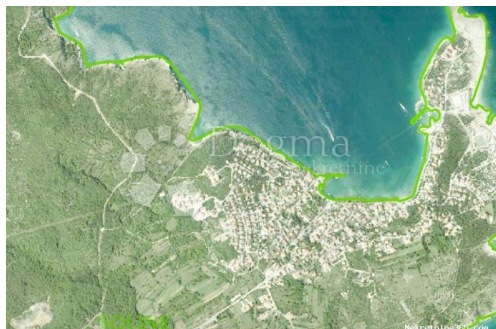

## Zemljište Soline, Dobrinj, Arazi

### Konum

Ülke: Croatia  
Eyalet / Bölge / İl: Primorsko-goranska županija  
Şehir: Dobrinj  
Şehir alanı: Soline  
Poštanski broj: 51514

### Tanım

Ek bilgi: Zemljište u uvali Soline, na lokaciji udaljenoj od mora 450 metara zračne linije.  
Pravilnog oblika, blago nakošen, na predjelu Kostrij. ID KOD AGENCIJE: Z8103