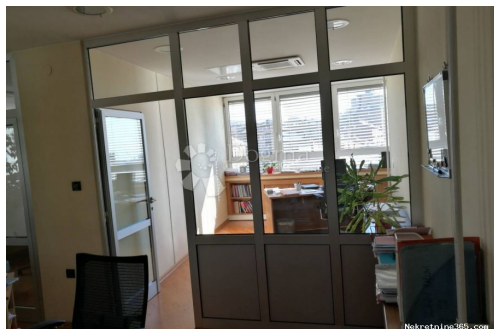

3 ureda u poslovnoj zgradi, Rijeka, Ticari emlak

Satıcı Bilgisi

Ad: Dogma Nekretnine
Ekle: Dogma
Soyad: Nekretnine
Firma Adı: Dogma nekretnine d.o.o.
Service Type: Selling and renting
Web Sitesi: <https://dogma-nekretnine.com>
Ülke: Croatia
Region: Primorsko-goranska županija
City: Rijeka
Posta Kodu: 51000
Adres: F.LA GUARDIA 6
Phone: +385 51 341 080
Fax: +385 51 341 081
Hakkımızda: DOGMA nekretnine d.o.o.
iskusna je i licencirana agencija
specijalizirana u prometu
nekretnina. U ovome poslu
prisutni smo više od 20 godina -
od male agencije s tek dvoje
zaposlenih dugogodišnjim
radom i trudom izrasli smo u
trgovačko društvo s preko 80
zaposlenika. U tom razdoblju,
svojim radom i odnosom prema
klijentima i poslu, postali smo
vodeća agencija u
Primorsko-goranskoj županiji te
vodeća u Hrvatskoj. Agencija
trenutno posluje na sljedećim
lokacijama: sjedište u Rijeci, F.
la Guardia.6, poslovnica u
sklopu Tower centra Rijeka,
J.P.Kamova 81a (4.kat),
poslovnica u Opatiji, Maršala
Tita 97, poslovnica u Labinu,
Ulica Slobode 3; poslovnica u
Umagu, Joakima Rakovca 4 ,
poslovnica u Puli, Anticova 5 te
u Zagrebu, Ulica grada
Vukovara 284 (Almeria zgrada
D).
Naši timovi stoje Vam na