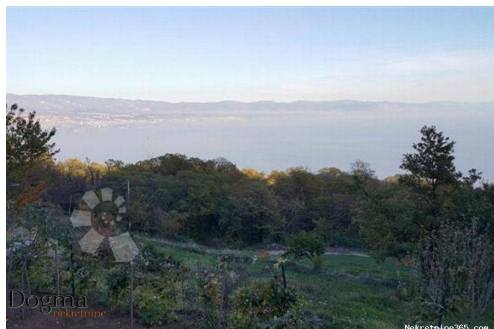

ZEMLJIŠTE LOVRAN 4900 m², Lovran, Arazi

Satıcı Bilgisi

Ad:	Dogma Nekretnine
Ekle:	Dogma
Soyad:	Nekretnine
Firma Adı:	Dogma nekretnine d.o.o.
Service Type:	Selling and renting
Web Sitesi:	https://dogma-nekretnine.com
Ülke:	Croatia
Region:	Primorsko-goranska županija
City:	Rijeka
Posta Kodu:	51000
Adres:	F.LA GUARDIA 6
Phone:	+385 51 341 080
Fax:	+385 51 341 081
Hakkımızda:	<p>DOGMA nekretnine d.o.o. iskusna je i licencirana agencija specijalizirana u prometu nekretnina. U ovome poslu prisutni smo više od 20 godina - od male agencije s tek dvoje zaposlenih dugogodišnjim radom i trudom izrasli smo u trgovačko društvo s preko 80 zaposlenika. U tom razdoblju, svojim radom i odnosom prema klijentima i poslu, postali smo vodeća agencija u Primorsko-goranskoj županiji te vodeća u Hrvatskoj. Agencija trenutno posluje na sljedećim lokacijama: sjedište u Rijeci, F. la Guardia.6, poslovnica u sklopu Tower centra Rijeka, J.P.Kamova 81a (4.kat), poslovnica u Opatiji, Maršala Tita 97, poslovnica u Labinu, Ulica Slobode 3; poslovnica u Umagu, Joakima Rakovca 4 , poslovnica u Puli, Anticova 5 te u Zagrebu, Ulica grada Vukovara 284 (Almeria zgrada D).</p> <p>Naši timovi stoje Vam na</p>