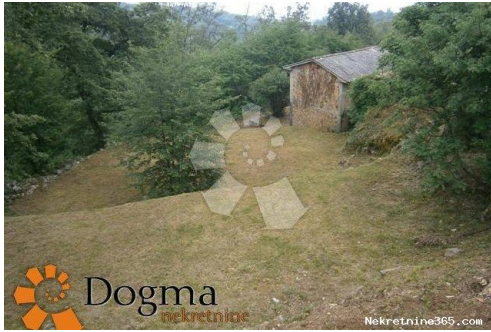

TEREN POLJANE 850 m², Opatija - Okolica, Arazi

Satıcı Bilgisi

Ad:	Dogma Nekretnine
Ekle:	Dogma
Soyad:	Nekretnine
Firma Adı:	Dogma nekretnine d.o.o.
Service Type:	Selling and renting
Web Sitesi:	https://dogma-nekretnine.com
Ülke:	Croatia
Region:	Primorsko-goranska županija
City:	Rijeka
Posta Kodu:	51000
Adres:	F.LA GUARDIA 6
Phone:	+385 51 341 080
Fax:	+385 51 341 081
Hakkımızda:	DOGMA nekretnine d.o.o. iskusna je i licencirana agencija specijalizirana u prometu nekretnina. U ovome poslu prisutni smo više od 20 godina - od male agencije s tek dvoje zaposlenih dugogodišnjim radom i trudom izrasli smo u trgovačko društvo s preko 80 zaposlenika. U tom razdoblju, svojim radom i odnosom prema klijentima i poslu, postali smo vodeća agencija u Primorsko-goranskoj županiji te vodeća u Hrvatskoj. Agencija trenutno posluje na sljedećim lokacijama: sjedište u Rijeci, F. la Guardia.6, poslovnica u sklopu Tower centra Rijeka, J.P.Kamova 81a (4.kat), poslovnica u Opatiji, Maršala Tita 97, poslovnica u Labinu, Ulica Slobode 3; poslovnica u Umagu, Joakima Rakovca 4 , poslovnica u Puli, Anticova 5 te u Zagrebu, Ulica grada Vukovara 284 (Almeria zgrada D). Naši timovi stoje Vam na