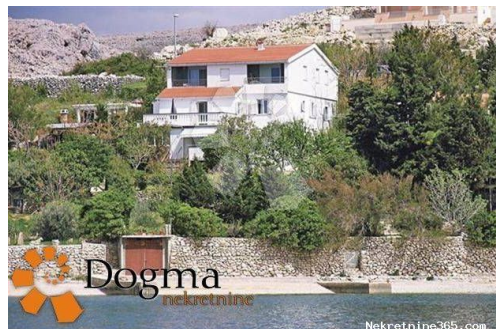

## Apartmentna kuća prvi red do mora, Novalja, Ev

### Tanım

Ek bilgi:	<p>PAG - Vidalići su mirno mjesto na sjeveroistočnom dijelu otoka Paga nedaleko Novalje. Plaže u blizini su šljunčane što čini ovo mjesto idealnim za obitelji sa djecom. Privatni smještaj je u neposrednoj blizini mora i plaža. Posjetite popularnu plažu Zrće pored Novalje gdje zabava ne prestaje do ranih jutarnjih sati ili otkrijte ostale plaže u okolici. Nekretnina je s velikim potencijalom, smještena je na samoj šetnjici prvi red do mora što je čini idealnom za turizam! Samostojeća je i sastoji se od 6 opremljenih apartmana i izlazom na vlastitu plažu sa vezom i spremištem za barku. Svi apartmani su opremljeni i kategorizirani za bavljenje turizmom. Kontakt; -NENAD JURKOVIĆ 098/305-697, 091/225-0766 ID KOD AGENCIJE: 8832</p>
-----------	-----------------------------------------------------------------------------------------------------------------------------------------------------------------------------------------------------------------------------------------------------------------------------------------------------------------------------------------------------------------------------------------------------------------------------------------------------------------------------------------------------------------------------------------------------------------------------------------------------------------------------------------------------------------------------------------------------------------------------------------------------------------