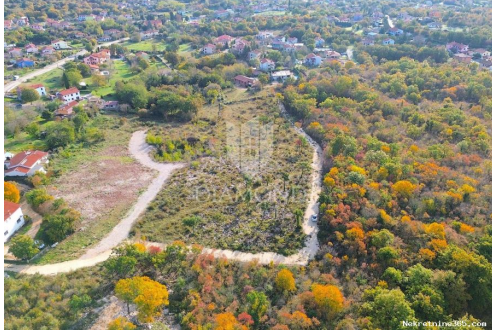

Labin, građevinsko zemljište u predgrađu Labina, Labin, Arazi

Satıcı Bilgisi

Ad:	Agencija Diamond Realestate
Ekle:	Agencija
Soyad:	Diamond Realestate
Firma Adı:	Diamond Real Estate d.o.o.
Service Type:	Selling and renting
Web Sitesi:	https://diamond-realestate.hr/
Ülke:	Croatia
Region:	Istarska županija
City:	Poreč
City area:	Poreč
Posta Kodu:	52440
Adres:	Partizanska 5a, Dom Obrtnika, 1.kat
Mobile:	+385 52 210 824
Phone:	+385 52 210 824
Hakkımızda:	Diamond Real Estate Partizanska 5a, Dom Obrtnika, 1.kat, 52440 Poreč

Liste ayrıntıları

Genel

Başlık:	Labin, građevinsko zemljište u predgrađu Labina
Emlak:	Satılık
Arazi tipi:	Şantiye
Metre Kare:	1401 m²
Fiyat:	100,000.00 €
Gönderildi:	16.04.2024

Konum

Ülke:	Croatia
Eyalet / Bölge / İl:	Istarska županija
Şehir:	Labin
Şehir alanı:	Labin
Poštanski broj:	52220