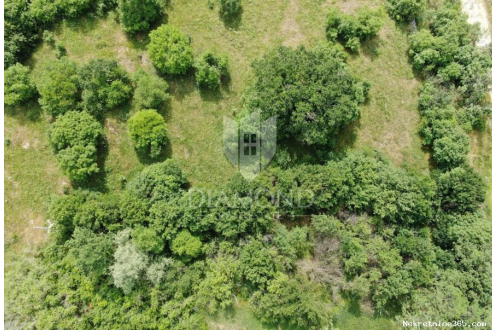

Labin, okolica, kompleks zemljišta, Labin, Arazi

Satıcı Bilgisi

Ad:	Agencija Diamond Realestate
Ekle:	Agencija
Soyad:	Diamond Realestate
Firma Adı:	Diamond Real Estate d.o.o.
Service Type:	Selling and renting
Web Sitesi:	https://diamond-realestate.hr/
Ülke:	Croatia
Region:	Istarska županija
City:	Poreč
City area:	Poreč
Posta Kodu:	52440
Adres:	Partizanska 5a, Dom Obrtnika, 1.kat
Mobile:	+385 52 210 824
Phone:	+385 52 210 824
Hakkımızda:	Diamond Real Estate Partizanska 5a, Dom Obrtnika, 1.kat, 52440 Poreč

Liste ayrıntıları

Genel

Başlık:	Labin, okolica, kompleks zemljišta
Emlak:	Satılık
Arazi tipi:	Şantiye
Metre Kare:	22564 m²
Fiyat:	155,000.00 €
Gönderildi:	16.04.2024

Konum

Ülke:	Croatia
Eyalet / Bölge / İl:	Istarska županija
Şehir:	Labin
Şehir alanı:	Labin
Poštanski broj:	52220