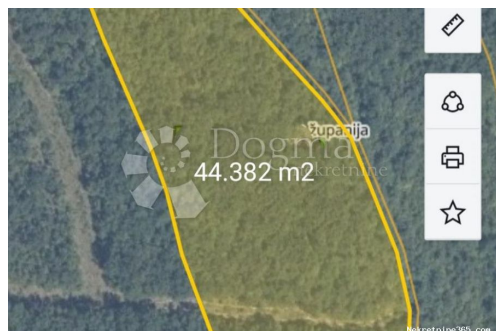

Prostrana poljoprivredna parcela, Kanfanar, Arazi

Satıcı Bilgisi

Ad:	Dogma Nekretnine
Ekle:	Dogma
Soyad:	Nekretnine
Firma Adı:	Dogma nekretnine d.o.o.
Service Type:	Selling and renting
Web Sitesi:	https://dogma-nekretnine.com
Ülke:	Croatia
Region:	Primorsko-goranska županija
City:	Rijeka
Posta Kodu:	51000
Adres:	F.LA GUARDIA 6
Phone:	+385 51 341 080
Fax:	+385 51 341 081
Hakkımızda:	DOGMA nekretnine d.o.o. iskusna je i licencirana agencija specijalizirana u prometu nekretnina. U ovome poslu prisutni smo više od 20 godina - od male agencije s tek dvoje zaposlenih dugogodišnjim radom i trudom izrasli smo u trgovačko društvo s preko 80 zaposlenika. U tom razdoblju, svojim radom i odnosom prema klijentima i poslu, postali smo vodeća agencija u Primorsko-goranskoj županiji te vodeća u Hrvatskoj. Agencija trenutno posluje na sljedećim lokacijama: sjedište u Rijeci, F. la Guardia.6, poslovnica u sklopu Tower centra Rijeka, J.P.Kamova 81a (4.kat), poslovnica u Opatiji, Maršala Tita 97, poslovnica u Labinu, Ulica Slobode 3; poslovnica u Umagu, Joakima Rakovca 4 , poslovnica u Puli, Anticova 5 te u Zagrebu, Ulica grada Vukovara 284 (Almeria zgrada D). Naši timovi stoje Vam na