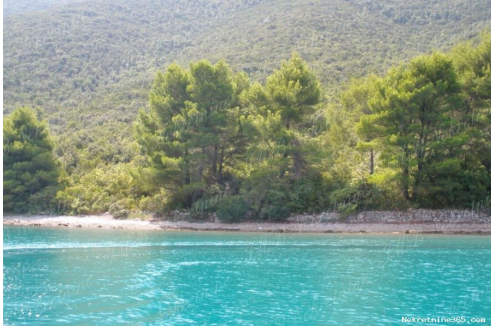

Poljoprivredno zemljište površine 28.000 m2 - Dubrovnik Pelješac, Dubrovnik - Okolica, Arazi

Satıcı Bilgisi

Ad: Nada Burum
Ekle: Nada
Soyad: Burum
Firma Adı: IMB NEKRETNINE D.O.O.
DUBROVNIK
Service Type: Selling and renting
Web Sitesi: <https://www.imbnekretnine.hr/>
Ülke: Croatia
Region: Dubrovačko-neretvanska
županija
City: Dubrovnik
Adres: VUKOVARSKA 30
Mobile: +385 91 357 5480
Phone: +385 20 451 800
Hakkımızda: IMB Nekretnine d.o.o.

Dubrovnik uspješna je tvrtka u obiteljskom privatnom vlasništvu, osnovana 1993.god., a zadnjih godina uže specijalizirana za poslovanje nekretninama i poslovno savjetovanje.

Operativni smo u svim segmentima poslovanja nekretninama, što uključuje niz radnji koje iziskuju stručnost u područjima zemljišnoknjižnog prava, oporezivanja nekretnina, građevinsko-tehnicke regulative, financijskog sustava, marketinga i poslovnog komuniciranja, uz cjelovitu pravnu podršku našim cijenjenim klijentima.

IMB Nekretnine d.o.o.

Dubrovnik, tvrtka je posebno prepoznatljiva po svom profesionalnom i odgovornom načinu poslovanja, a pozitivan pristup problemima i