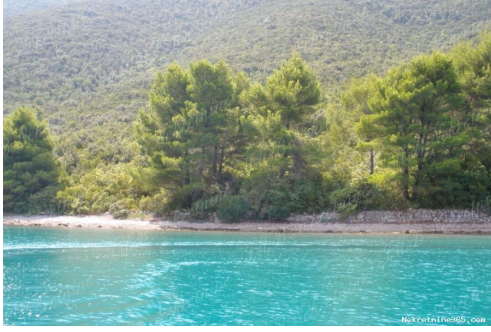

## Poljoprivredno zemljište površine 28.000 m2 - Dubrovnik Pelješac, Dubrovnik - Okolica, Arazi