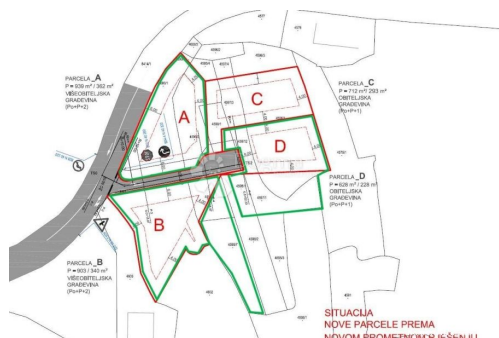

STAMBENO ZEMLJIŠTE, Kastav, Arazi

Satıcı Bilgisi

Ad:	Dogma Nekretnine
Ekle:	Dogma
Soyad:	Nekretnine
Firma Adı:	Dogma nekretnine d.o.o.
Service Type:	Selling and renting
Web Sitesi:	https://dogma-nekretnine.com
Ülke:	Croatia
Region:	Primorsko-goranska županija
City:	Rijeka
Posta Kodu:	51000
Adres:	F.LA GUARDIA 6
Phone:	+385 51 341 080
Fax:	+385 51 341 081
Hakkımızda:	DOGMA nekretnine d.o.o. iskusna je i licencirana agencija specijalizirana u prometu nekretnina. U ovome poslu prisutni smo više od 20 godina - od male agencije s tek dvoje zaposlenih dugogodišnjim radom i trudom izrasli smo u trgovačko društvo s preko 80 zaposlenika. U tom razdoblju, svojim radom i odnosom prema klijentima i poslu, postali smo vodeća agencija u Primorsko-goranskoj županiji te vodeća u Hrvatskoj. Agencija trenutno posluje na sljedećim lokacijama: sjedište u Rijeci, F. la Guardia.6, poslovnica u sklopu Tower centra Rijeka, J.P.Kamova 81a (4.kat), poslovnica u Opatiji, Maršala Tita 97, poslovnica u Labinu, Ulica Slobode 3; poslovnica u Umagu, Joakima Rakovca 4 , poslovnica u Puli, Anticova 5 te u Zagrebu, Ulica grada Vukovara 284 (Almeria zgrada D). Naši timovi stoje Vam na