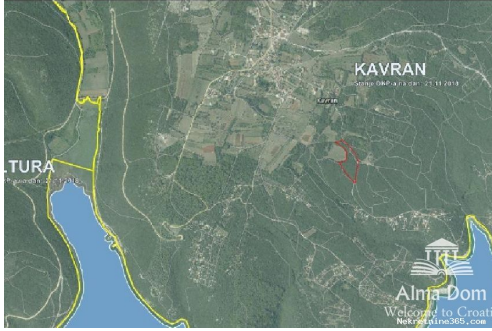

## Poljoprivredno zemljište Veliki teren s pogledom na more., Marčana, Arazi

#### Konum

Ülke:	Croatia
Eyalet / Bölge / İl:	Istarska županija
Şehir:	Marčana