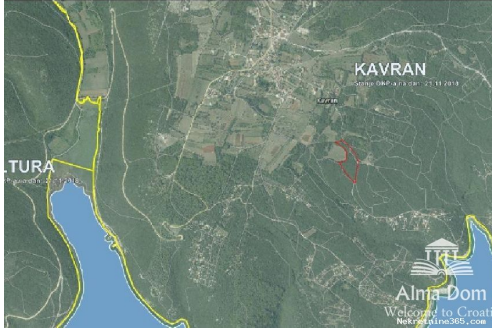

Poljoprivredno zemljište Veliki teren s pogledom na more., Marčana, Arazi

Satıcı Bilgisi

Ad:	Almasa Valjevac
E-posta:	alma@therealestatecroatia.com
Ekle:	Almasa
Soyad:	Valjevac
Firma Adı:	Alma Dom nekretnine
Service Type:	Selling and renting
Web Sitesi:	http://therealestatecroatia.com/
Ülke:	Croatia
Region:	Istarska županija
City:	Pula
Posta Kodu:	52100
Adres:	Istarska 8
Mobile:	+385 98 323264
Phone:	+385 98 420 885, 098 323-264
Hakkımızda:	Alma Dom agencija za posredovanje u prometu nekretnina, utemeljena je 2000. godine sa ciljem kvalitetnog i suvremenog posredovanja u kupoprodaju nekretnina.

Tokom godina prisustva na tržištu, stalni smo predstavnici Hrvatske na inozemnim sajmovima, koji su nam omogućili i realizaciju prodaje nasih nekretnina neovisno o nasim partnerima.

Liste ayrıntıları

Genel

Başlık:	Poljoprivredno zemljište Veliki teren s pogledom na more.
Emlak:	Satılık
Arazi tipi:	Tarım arazisi
Fiyat:	945,000.00 €
Gönderildi:	28.12.2023

Konum

Ülke:	Croatia
Eyalet / Bölge / İl:	Istarska županija
Şehir:	Marčana