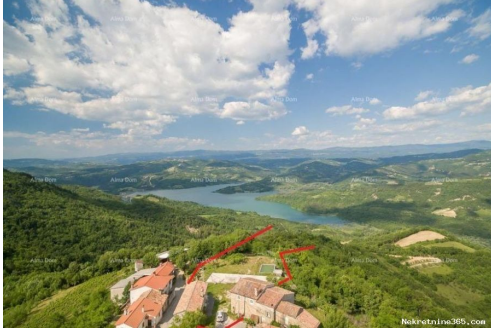

Građevinsko zemljište Građevinsko zemljište, s dozvolom za lux stanciju u okolici Pazina, Pazin, Arazi

Satıcı Bilgisi

Ad:	Almasa Valjevac
E-posta:	alma@therealestatecroatia.com
Ekle:	Almasa
Soyad:	Valjevac
Firma Adı:	Alma Dom nekretnine
Service Type:	Selling and renting
Web Sitesi:	http://therealestatecroatia.com/
Ülke:	Croatia
Region:	Istarska županija
City:	Pula
Posta Kodu:	52100
Adres:	Istarska 8
Mobile:	+385 98 323264
Phone:	+385 98 420 885, 098 323-264
Hakkımızda:	Alma Dom agencija za

posredovanje u prometu nekretnina, utemeljena je 2000. godine sa ciljem kvalitetnog i suvremenog posredovanja u kupoprodaju nekretnina.

Tokom godina prisustva na tržištu, stalni smo predstavnici Hrvatske na inozemnim sajmovima, koji su nam omogućili i realizaciju prodaje nasih nekretnina neovisno o nasim partnerima.

Liste ayrıntıları

Genel

Başlık:	Građevinsko zemljište Građevinsko zemljište, s dozvolom za lux stanciju u okolici Pazina
Emlak:	Satılık
Arazi tipi:	Şantiye
Fiyat:	400,000.00 €
Gönderildi:	29.12.2023

Konum

Ülke:	Croatia