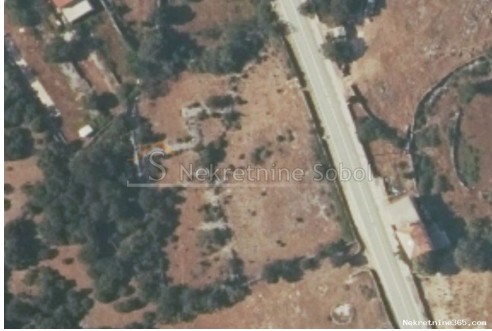

Belej, Otok Cres - Zemljište, 2185 m2, Mali Lošinj, Arazi

Satıcı Bilgisi

Ad:	Kristian Sobol
Ekle:	Kristian
Soyad:	Sobol
Firma Adı:	T.O.P.A. SOBOL
Service Type:	Selling and renting
Web Sitesi:	http://www.sobol-nekretnine.hr/
Ülke:	Croatia
Region:	Primorsko-goranska županija
City:	Rijeka
Posta Kodu:	51000
Adres:	Zagrebačka 16/II
Mobile:	+385 98 629 271
Phone:	+385 98 629 271
Hakkımızda:	T.O.P.A. "SOBOL" Zagrebačka 16/II, 51000 Rijeka Croatia Tel: +385 98 629 271
Reg No.:	434/2009

Liste ayrıntıları

Genel

Başlık:	Belej, Otok Cres - Zemljište, 2185 m2
Emlak:	Satılık
Arazi tipi:	Tarım arazisi
Metre Kare:	2185 m ²
Fiyat:	90,000.00 €
Gönderildi:	03.07.2024

Konum

Ülke:	Croatia
Eyalet / Bölge / İl:	Primorsko-goranska županija
Şehir:	Mali Lošinj
Şehir alanı:	Belej
Poštanski broj:	51554

İzinler

Sahiplik belgesi:	evet
-------------------	------

Tanım

Ek bilgi:

UKUPNO 3 PARCELE (MOGUCA KUPOVINA POJEDINI^H PARCELA
ZASEBNO). ZEMLJISTE UZ CESTU. Šifra objekta: 3719

Ek iletişim bilgileri

İç referans numarası: 560479