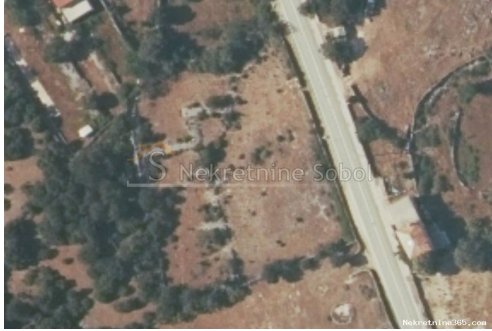

Belej, Otok Cres - Zemljište, 2185 m2, Mali Lošinj, Arazi

Satıcı Bilgisi

Ad: Kristian Sobol
Ekle: Kristian
Soyad: Sobol
Firma Adı: T.O.P.A. SOBOL
Service Type: Selling and renting
Web Sitesi: <http://www.sobol-nekretnine.hr/>
Ülke: Croatia
Region: Primorsko-goranska županija
City: Rijeka
Posta Kodu: 51000
Adres: Zagrebačka 16/II
Mobile: +385 98 629 271
Phone: +385 98 629 271
Hakkımızda: T.O.P.A. "SOBOL"
Zagrebačka 16/II,
51000 Rijeka
Croatia
Tel: +385 98 629 271
Reg No.: 434/2009

Liste ayrıntıları

Genel

Başlık: Belej, Otok Cres - Zemljište, 2185 m2
Emlak: Satılık
Arazi tipi: Tarım arazisi
Metre Kare: 2185 m²
Fiyat: 90,000.00 €
Gönderildi: 03.07.2024

Konum

Ülke: Croatia
Eyalet / Bölge / İl: Primorsko-goranska županija
Şehir: Mali Lošinj
Şehir alanı: Belej
Poštanski broj: 51554

İzinler

Sahiplik belgesi: evet

Tanım

Ek bilgi:

UKUPNO 3 PARCELE (MOGUCA KUPOVINA POJEDINI H PARCELA
ZASEBNO). ZEMLJISTE UZ CESTU. Šifra objekta: 3719

Ek iletişim bilgileri

İç referans numarası: 560479

Agency ref id: 3719