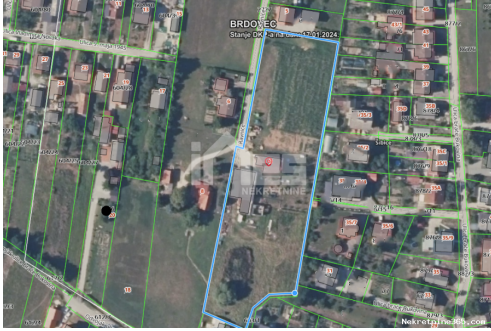

Zemljište za investitore u Šibicama, Zaprešić - Okolica, Arazi

Satıcı Bilgisi

Ad:	Nekretnine Ines
Ekle:	Nekretnine
Soyad:	Ines
Firma Adı:	Nekretnine Ines d.o.o.
Service Type:	Selling and renting
Web Sitesi:	https://www.nekretnine-ines.hr
Ülke:	Croatia
Region:	Zagrebačka županija
City:	Zaprešić
Adres:	Ulica Pavla Lončara 86
Mobile:	00385913362981
Phone:	0038513356582
Hakkımızda:	Naš cilj i glavni zadatak je da u realnom razdoblju na osnovu tržišne procjene i dogovorene cijene nekretnine sa Nalogodavcem ostvarimo željeni učinak odnosno potignemo konačni cilj a to je PRODAJA. Naš tim sastoji se od licenciranih posrednika i onih koji će to u skorom roku postati. Tim mladih stručnjaka svakodnevno nadograđuje svoje znanje te prati razvoj tržišta kako bi bili u mogućnosti što stručnije selektirati potencijalne kupce, te im na osnovu selekcije ponuditi odgovarajuću nekretninu. Stručnom selekcijom i dobrim odabirom štedimo Vaše vrijeme, vrijeme Kupca i postižemo prodaju u realnom roku.
Reg No.:	53/2021

Liste ayrıntıları

Genel

Başlık:	Zemljište za investitore u Šibicama
Emlak:	Satılık
Arazi tipi:	Şantiye