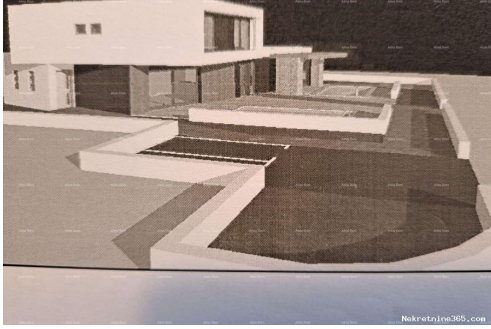

Građevinsko zemljište Prilika! Zemljište sa građevinskom dozvolom u Valturi!, Ližnjan, Arazi

Satıcı Bilgisi

Ad:	Almasa Valjevac
E-posta:	alma@therealestatecroatia.com
Ekle:	Almasa
Soyad:	Valjevac
Firma Adı:	Alma Dom nekretnine
Service Type:	Selling and renting
Web Sitesi:	http://therealestatecroatia.com/
Ülke:	Croatia
Region:	Istarska županija
City:	Pula
Posta Kodu:	52100
Adres:	Istarska 8
Mobile:	+385 98 323264
Phone:	+385 98 420 885, 098 323-264
Hakkımızda:	Alma Dom agencija za

posredovanje u prometu nekretnina, utemeljena je 2000. godine sa ciljem kvalitetnog i suvremenog posredovanja u kupoprodaju nekretnina.

Tokom godina prisustva na tržištu, stalni smo predstavnici Hrvatske na inozemnim sajmovima, koji su nam omogućili i realizaciju prodaje nasih nekretnina neovisno o nasim partnerima.

Liste ayrıntıları

Genel

Başlık:	Građevinsko zemljište Prilika! Zemljište sa građevinskom dozvolom u Valturi!
Emlak:	Satılık
Arazi tipi:	Şantiye
Fiyat:	150,000.00 €
Gönderildi:	19.01.2024

Konum

Ülke:	Croatia
Eyalet / Bölge / İl:	Istarska županija