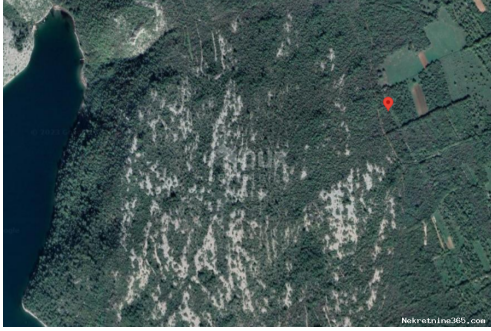

ISTRA, RABAC - Poljoprivredno zemljište s pogledom na more, Labin, Arazi

Satıcı Bilgisi

Ad:	Agencija Dux nekretnine
E-posta:	info@dux-nekretnine.hr
Ekle:	Agencija
Soyad:	Dux nekretnine
Firma Adı:	DUX NEKRETNINE d.o.o.
Service Type:	Selling and renting
Ülke:	Croatia
Region:	Primorsko-goranska županija
City:	Rijeka
Posta Kodu:	51000
Adres:	Tizianova 8
Mobile:	385 91 480 8808
Phone:	385 51 518 174
Hakkımızda:	Dux nekretnine agency operates with the aim of raising the quality of real estate brokerage to a higher level of professionalism and mutual satisfaction of the parties with which it cooperates. How do we do that? We approach each client humanely and professionally in order to facilitate one of the biggest and most important decisions in life - buying real estate. Our offer includes a wide range of high quality and very attractive properties in the Kvarner, Istria, islands and wider surroundings in order to satisfy the refined tastes of our longtime customers. The buying and selling process takes place at the highest level of quality with our reliability and commitment to each individual client. Our job is not done until we see a smile on the faces of clients. And even then because we like to stay in touch even after the contract is signed