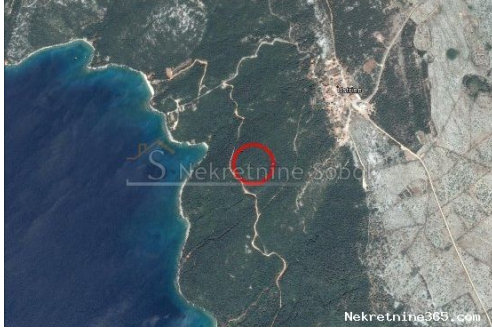

Ustrine, Otok Cres - Poljoprivredno, 5401 M2, Mali Lošinj, Arazi

Satıcı Bilgisi

Ad: Kristian Sobol
Ekle: Kristian
Soyad: Sobol
Firma Adı: T.O.P.A. SOBOL
Service Type: Selling and renting
Web Sitesi: <http://www.sobol-nekretnine.hr/>
Ülke: Croatia
Region: Primorsko-goranska županija
City: Rijeka
Posta Kodu: 51000
Adres: Zagrebačka 16/II
Mobile: +385 98 629 271
Phone: +385 98 629 271
Hakkımızda: T.O.P.A. " SOBOL"
Zagrebačka 16/II,
51000 Rijeka
Croatia
Tel: +385 98 629 271
Reg No.: 434/2009

Liste ayrıntıları

Genel

Başlık: Ustrine, Otok Cres - Poljoprivredno, 5401 M2
Emlak: Satılık
Arazi tipi: Tarım arazisi
Metre Kare: 5401 m²
Fiyat: 136,000.00 €
Gönderildi: 03.07.2024

Konum

Ülke: Croatia
Eyalet / Bölge / İl: Primorsko-goranska županija
Şehir: Mali Lošinj
Şehir alanı: Ustrine
Poštanski broj: 51554

Tanım

Ek bilgi: OKO 200 METARA OD MORA ISPOD NASELJA USTRINE, SUMA. Šifra objekta: 2548

Ek iletişim bilgileri

İç referans numarası: 565316
Agency ref id: 2548
İrtibat telefonu: +385 (98) 629-271