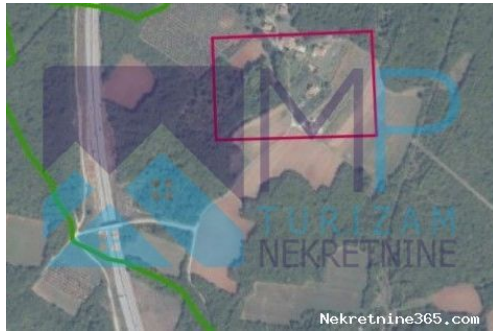

Valtura, Stancija Peličeti, građevinsko zemljište s projektom, 1010 m2, Ližnjan,

Arazi

Satıcı Bilgisi

Ad: Dragan Šekerija
E-posta: info@mp-nekretnine.hr
Ekle: Dragan
Soyad: Šekerija
Firma Adı: MARKO POLO
NEKRETNINE
Service Type: Selling and renting
Ek E-posta: info@mp-nekretnine.hr
Web Sitesi: https://www.mp-nekretnine.hr
Ülke: Croatia
Region: Istarska županija
City: Medulin
City area: Medulin
Posta Kodu: 52203
Adres: Brajdine 39
Mobile: +385 95 2777 177 - Berislava
Phone: +385 98 420 363 - Dragan
Hakkımızda: Marko Polo Nekretnine je lokalna, obiteljska agencija, licencirana i osigurana, i za Vas posredujemo pri kupnji ili prodaji nekretnina u Istri.

Nudimo potpunu uslugu za sve naše klijente, uključujući prikupljanje sve potrebne dokumentacije, sve radnje vezane uz proces kupnje, te sve što Vam treba nakon obavljene kupnje, da biste lako i bez stresa uživali u Vašem stanu ili kući iz snova, bez dodatnih troškova i izgubljenoga vremena...Obratite nam se za besplatan informativni paket u vezi procesa kupnje ili prodaje nekretnina.

MARKO POLO
Obrt za turizam
vl. Dragan Šekerija