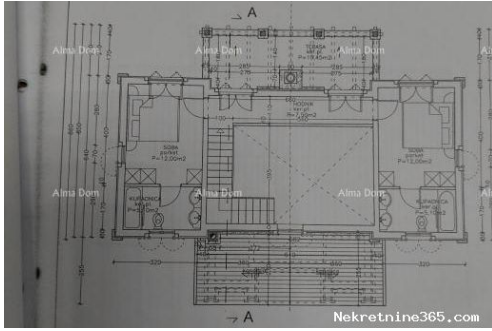

Građevinsko zemljište Građevinsko zemljište sa započetom gradnjom u Valturi, Ližnjan, Arazi

Satıcı Bilgisi

Ad: Almasa Valjevac
E-posta: alma@therealestatecroatia.com
Ekle: Almasa
Soyad: Valjevac
Firma Adı: Alma Dom nekretnine
Service Type: Selling and renting
Web Sitesi: http://therealestatecroatia.com/
Ülke: Croatia
Region: Istarska županija
City: Pula
Posta Kodu: 52100
Adres: Istarska 8
Mobile: +385 98 323264
Phone: +385 98 420 885, 098 323-264
Hakkımızda: Alma Dom agencija za

posredovanje u prometu nekretnina, utemeljena je 2000. godine sa ciljem kvalitetnog i suvremenog posredovanja u kupoprodaju nekretnina.

Tokom godina prisustva na tržištu, stalni smo predstavnici Hrvatske na inozemnim sajmovima, koji su nam omogućili i realizaciju prodaje nasih nekretnina neovisno o nasim partnerima.

Liste ayrıntıları

Genel

Başlık: Građevinsko zemljište Građevinsko zemljište sa započetom gradnjom u Valturi
Emlak: Satılık
Arazi tipi: Şantiye
Fiyat: 123,600.00 €
Gönderildi: 16.02.2024

Konum

Ülke: Croatia
Eyalet / Bölge / İl: Istarska županija