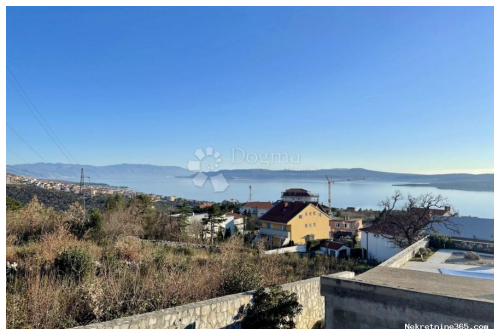

CRIKVENICA! Građevinsko zemljište sa pogledom na more, Crikvenica, Arazi

Satıcı Bilgisi

Ad:	Dogma Nekretnine
Ekle:	Dogma
Soyad:	Nekretnine
Firma Adı:	Dogma nekretnine d.o.o.
Service Type:	Selling and renting
Web Sitesi:	https://dogma-nekretnine.com
Ülke:	Croatia
Region:	Primorsko-goranska županija
City:	Rijeka
Posta Kodu:	51000
Adres:	F.LA GUARDIA 6
Phone:	+385 51 341 080
Fax:	+385 51 341 081
Hakkımızda:	DOGMA nekretnine d.o.o. iskusna je i licencirana agencija specijalizirana u prometu nekretnina. U ovome poslu prisutni smo više od 20 godina - od male agencije s tek dvoje zaposlenih dugogodišnjim radom i trudom izrasli smo u trgovačko društvo s preko 80 zaposlenika. U tom razdoblju, svojim radom i odnosom prema klijentima i poslu, postali smo vodeća agencija u Primorsko-goranskoj županiji te vodeća u Hrvatskoj. Agencija trenutno posluje na sljedećim lokacijama: sjedište u Rijeci, F. la Guardia.6, poslovnica u sklopu Tower centra Rijeka, J.P.Kamova 81a (4.kat), poslovnica u Opatiji, Maršala Tita 97, poslovnica u Labinu, Ulica Slobode 3; poslovnica u Umagu, Joakima Rakovca 4 , poslovnica u Puli, Anticova 5 te u Zagrebu, Ulica grada Vukovara 284 (Almeria zgrada D). Naši timovi stoje Vam na