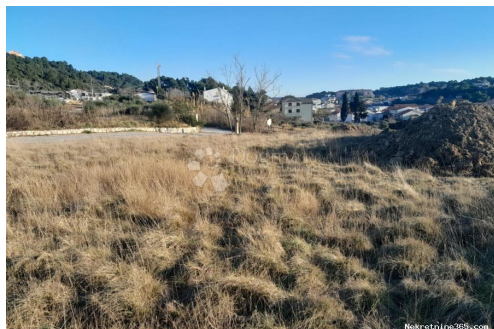

Poljoprivredno zemljište u Palitu, Rab, Arazi

Satıcı Bilgisi

Ad:	Dogma Nekretnine
Ekle:	Dogma
Soyad:	Nekretnine
Firma Adı:	Dogma nekretnine d.o.o.
Service Type:	Selling and renting
Web Sitesi:	https://dogma-nekretnine.com
Ülke:	Croatia
Region:	Primorsko-goranska županija
City:	Rijeka
Posta Kodu:	51000
Adres:	F.LA GUARDIA 6
Phone:	+385 51 341 080
Fax:	+385 51 341 081
Hakkımızda:	DOGMA nekretnine d.o.o. iskusna je i licencirana agencija specijalizirana u prometu nekretnina. U ovome poslu prisutni smo više od 20 godina - od male agencije s tek dvoje zaposlenih dugogodišnjim radom i trudom izrasli smo u trgovačko društvo s preko 80 zaposlenika. U tom razdoblju, svojim radom i odnosom prema klijentima i poslu, postali smo vodeća agencija u Primorsko-goranskoj županiji te vodeća u Hrvatskoj. Agencija trenutno posluje na sljedećim lokacijama: sjedište u Rijeci, F. la Guardia.6, poslovnica u sklopu Tower centra Rijeka, J.P.Kamova 81a (4.kat), poslovnica u Opatiji, Maršala Tita 97, poslovnica u Labinu, Ulica Slobode 3; poslovnica u Umagu, Joakima Rakovca 4 , poslovnica u Puli, Anticova 5 te u Zagrebu, Ulica grada Vukovara 284 (Almeria zgrada D). Naši timovi stoje Vam na