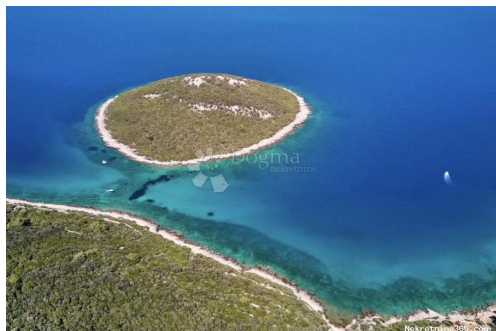

Poljoprivredni teren na Malom Lošinju-Ćunski, Mali Lošinj, Arazi

Satıcı Bilgisi

Ad:	Dogma Nekretnine
Ekle:	Dogma
Soyad:	Nekretnine
Firma Adı:	Dogma nekretnine d.o.o.
Service Type:	Selling and renting
Web Sitesi:	https://dogma-nekretnine.com
Ülke:	Croatia
Region:	Primorsko-goranska županija
City:	Rijeka
Posta Kodu:	51000
Adres:	F.LA GUARDIA 6
Phone:	+385 51 341 080
Fax:	+385 51 341 081
Hakkımızda:	DOGMA nekretnine d.o.o. iskusna je i licencirana agencija specijalizirana u prometu nekretnina. U ovome poslu prisutni smo više od 20 godina - od male agencije s tek dvoje zaposlenih dugogodišnjim radom i trudom izrasli smo u trgovačko društvo s preko 80 zaposlenika. U tom razdoblju, svojim radom i odnosom prema klijentima i poslu, postali smo vodeća agencija u Primorsko-goranskoj županiji te vodeća u Hrvatskoj. Agencija trenutno posluje na sljedećim lokacijama: sjedište u Rijeci, F. la Guardia.6, poslovnica u sklopu Tower centra Rijeka, J.P.Kamova 81a (4.kat), poslovnica u Opatiji, Maršala Tita 97, poslovnica u Labinu, Ulica Slobode 3; poslovnica u Umagu, Joakima Rakovca 4 , poslovnica u Puli, Anticova 5 te u Zagrebu, Ulica grada Vukovara 284 (Almeria zgrada D). Naši timovi stoje Vam na