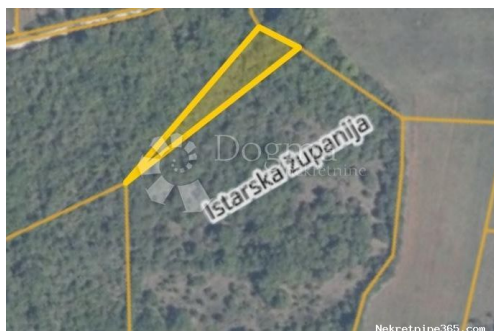

Poljoprivredno zemljište u Valturi, Ližnjan, Arazi

Satıcı Bilgisi

Ad:	Dogma Nekretnine
Ekle:	Dogma
Soyad:	Nekretnine
Firma Adı:	Dogma nekretnine d.o.o.
Service Type:	Selling and renting
Web Sitesi:	https://dogma-nekretnine.com
Ülke:	Croatia
Region:	Primorsko-goranska županija
City:	Rijeka
Posta Kodu:	51000
Adres:	F.LA GUARDIA 6
Phone:	+385 51 341 080
Fax:	+385 51 341 081
Hakkımızda:	DOGMA nekretnine d.o.o. iskusna je i licencirana agencija specijalizirana u prometu nekretnina. U ovome poslu prisutni smo više od 20 godina - od male agencije s tek dvoje zaposlenih dugogodišnjim radom i trudom izrasli smo u trgovačko društvo s preko 80 zaposlenika. U tom razdoblju, svojim radom i odnosom prema klijentima i poslu, postali smo vodeća agencija u Primorsko-goranskoj županiji te vodeća u Hrvatskoj. Agencija trenutno posluje na sljedećim lokacijama: sjedište u Rijeci, F. la Guardia.6, poslovnica u sklopu Tower centra Rijeka, J.P.Kamova 81a (4.kat), poslovnica u Opatiji, Maršala Tita 97, poslovnica u Labinu, Ulica Slobode 3; poslovnica u Umagu, Joakima Rakovca 4 , poslovnica u Puli, Anticova 5 te u Zagrebu, Ulica grada Vukovara 284 (Almeria zgrada D). Naši timovi stoje Vam na