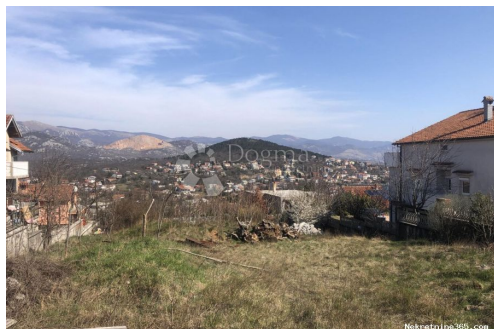

Građevinsko zemljište 978m2 , Čavle, Čavle, Arazi

Satıcı Bilgisi

Ad:	Dogma Nekretnine
Ekle:	Dogma
Soyad:	Nekretnine
Firma Adı:	Dogma nekretnine d.o.o.
Service Type:	Selling and renting
Web Sitesi:	https://dogma-nekretnine.com
Ülke:	Croatia
Region:	Primorsko-goranska županija
City:	Rijeka
Posta Kodu:	51000
Adres:	F.LA GUARDIA 6
Phone:	+385 51 341 080
Fax:	+385 51 341 081
Hakkımızda:	<p>DOGMA nekretnine d.o.o. iskusna je i licencirana agencija specijalizirana u prometu nekretnina. U ovome poslu prisutni smo više od 20 godina - od male agencije s tek dvoje zaposlenih dugogodišnjim radom i trudom izrasli smo u trgovačko društvo s preko 80 zaposlenika. U tom razdoblju, svojim radom i odnosom prema klijentima i poslu, postali smo vodeća agencija u Primorsko-goranskoj županiji te vodeća u Hrvatskoj. Agencija trenutno posluje na sljedećim lokacijama: sjedište u Rijeci, F. la Guardia.6, poslovnica u sklopu Tower centra Rijeka, J.P.Kamova 81a (4.kat), poslovnica u Opatiji, Maršala Tita 97, poslovnica u Labinu, Ulica Slobode 3; poslovnica u Umagu, Joakima Rakovca 4 , poslovnica u Puli, Anticova 5 te u Zagrebu, Ulica grada Vukovara 284 (Almeria zgrada D).</p> <p>Naši timovi stoje Vam na</p>

raspolaganju na svim
lokacijama!

Tel./fax:
+385 51 341 080
+385 51 341 081
+385 51 333 407

Liste ayrıntıları

Genel

Başlık: Građevinsko zemljište 978m2 , Čavle
Emlak: Satılık
Arazi tipi: Şantiye
Metre Kare: 978 m²
Fiyat: 65,000.00 €
Gönderildi: 15.04.2024

Konum

Ülke: Croatia
Eyalet / Bölge / İl: Primorsko-goranska županija
Şehir: Čavle
Şehir alanı: Čavle
Poštanski broj: 51219

İzinler

Sahiplik belgesi: evet

Tanım

Ek bilgi: Građevinski teren 978m2 , Čavle Blago nakošen teren ,pravilnog oblika . Cesta vodi do terena , sa svim infrastrukturnim priključcima u blizini. Otvoren pogled na cijelo mjesto. Za sve informacije obratite se na mob: 091 2945369 Robert Jelić
Dogma nekretnine ID KOD AGENCIJE: Z9592