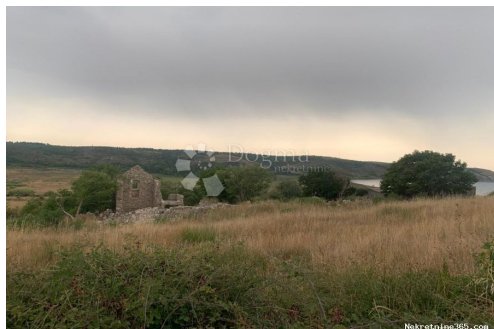

ZEMLJIŠTE U RAŽANCU S POGLEDOM NA MORE, Ražanac, Arazi

Satıcı Bilgisi

Ad: Dogma Nekretnine
Ekle: Dogma
Soyad: Nekretnine
Firma Adı: Dogma nekretnine d.o.o.
Service Type: Selling and renting
Web Sitesi: <https://dogma-nekretnine.com>
Ülke: Croatia
Region: Primorsko-goranska županija
City: Rijeka
Posta Kodu: 51000
Adres: F.LA GUARDIA 6
Phone: +385 51 341 080
Fax: +385 51 341 081
Hakkımızda: DOGMA nekretnine d.o.o.
iskusna je i licencirana agencija
specijalizirana u prometu
nekretnina. U ovome poslu
prisutni smo više od 20 godina -
od male agencije s tek dvoje
zaposlenih dugogodišnjim
radom i trudom izrasli smo u
trgovačko društvo s preko 80
zaposlenika. U tom razdoblju,
svojim radom i odnosom prema
klijentima i poslu, postali smo
vodeća agencija u
Primorsko-goranskoj županiji te
vodeća u Hrvatskoj. Agencija
trenutno posluje na sljedećim
lokacijama: sjedište u Rijeci, F.
la Guardia.6, poslovnica u
sklopu Tower centra Rijeka,
J.P.Kamova 81a (4.kat),
poslovnica u Opatiji, Maršala
Tita 97, poslovnica u Labinu,
Ulica Slobode 3; poslovnica u
Umagu, Joakima Rakovca 4 ,
poslovnica u Puli, Anticova 5 te
u Zagrebu, Ulica grada
Vukovara 284 (Almeria zgrada
D).
Naši timovi stoje Vam na