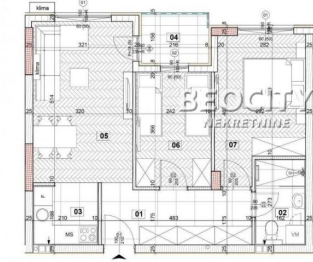

listing

Spatul
Broj stanova: 11 18 25 32 39 46 53 60 56,45 m²

SITUACIJA KOMPLEKSA

Satıcı Bilgisi

Ad:

Liste ayrıntıları