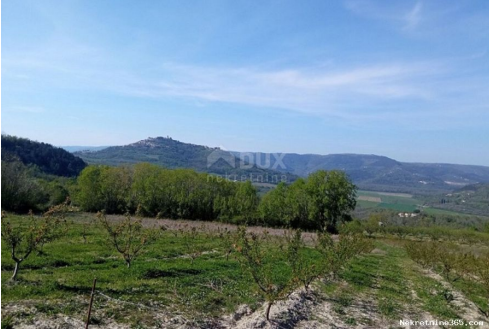

ISTRA, MOTOVUN, OKOLICA - Kompleks građevinskog i poljoprivrednog zemljišta na osami s pogledom na Motovun, Motovun, Arazi

Satıcı Bilgisi

Ad:	Agencija Dux nekretnine
E-posta:	info@dux-nekretnine.hr
Ekle:	Agencija
Soyad:	Dux nekretnine
Firma Adı:	DUX NEKRETNINE d.o.o.
Service Type:	Selling and renting
Ülke:	Croatia
Region:	Primorsko-goranska županija
City:	Rijeka
Posta Kodu:	51000
Adres:	Tizianova 8
Mobile:	385 91 480 8808
Phone:	385 51 518 174
Hakkımızda:	Dux nekretnine agency operates with the aim of raising the quality of real estate brokerage to a higher level of professionalism and mutual satisfaction of the parties with which it cooperates. How do we do that? We approach each client humanely and professionally in order to facilitate one of the biggest and most important decisions in life - buying real estate. Our offer includes a wide range of high quality and very attractive properties in the Kvarner, Istria, islands and wider surroundings in order to satisfy the refined tastes of our longtime customers. The buying and selling process takes place at the highest level of quality with our reliability and commitment to each individual client. Our job is not done until we see a smile on the faces of clients. And even then because we like to stay in touch