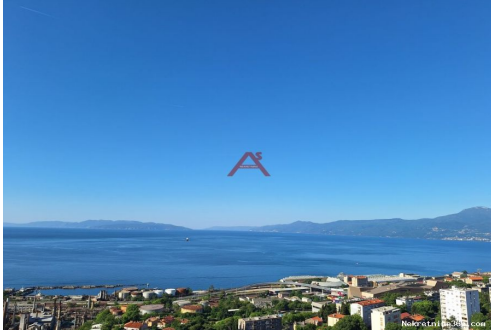

Rijeka, Dubrovačka ulica, 2S+DB, Rijeka, Daire

Satıcı Bilgisi

Ad:	Dinko Mavrinac
Ekle:	Dinko
Soyad:	Mavrinac
Firma Adı:	AS nekretnine d.o.o.
Service Type:	Selling and renting
Web Sitesi:	http://www.asnekretnine.com/
Ülke:	Croatia
Region:	Primorsko-goranska županija
City:	Rijeka
Posta Kodu:	51000
Adres:	Fiorello La Guardia 1b
Mobile:	+385 98 259 160
Phone:	+385 51 222 442
Hakkımızda:	AS nekretnine d.o.o. je trgovačko društvo koje se bavi posredovanjem u prometu nekretninama. Svoje korijene vuče iz istoimenog obrta osnovanog 1996. godine u Krku. Deset godina kasnije, 2006. godine u skladu sa suvremenim tokovima obrt prelazi u društvo sa ograničenom odgovornošću i nastavlja poslovati u gradu Krku na adresi Šetalište Sv. Bernardina 3. Nakon stupanja na snagu Zakona o posredovanju u prometu nekretnina 2008. g. AS nekretnine d.o.o. se usklađuje sa tim zakonom i 27. ožujka 2009. g. dobiva licencu od HGK za obavljanje posredovanja u prometu nekretnina po brojem 97/2009. Najzad, od prosinca 2009.g. AS nekretnine d.o.o. posluje iz ureda u Rijeci i možete nas posjetiti na adresi Fiorello La Guardia 1b.