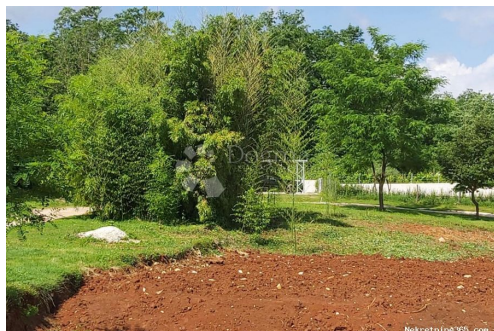

Građevinsko zemljište u okolici Labina, Labin, Arazi

Satıcı Bilgisi

Ad:	Dogma Nekretnine
Ekle:	Dogma
Soyad:	Nekretnine
Firma Adı:	Dogma nekretnine d.o.o.
Service Type:	Selling and renting
Web Sitesi:	https://dogma-nekretnine.com
Ülke:	Croatia
Region:	Primorsko-goranska županija
City:	Rijeka
Posta Kodu:	51000
Adres:	F.LA GUARDIA 6
Phone:	+385 51 341 080
Fax:	+385 51 341 081
Hakkımızda:	DOGMA nekretnine d.o.o. iskusna je i licencirana agencija specijalizirana u prometu nekretnina. U ovome poslu prisutni smo više od 20 godina - od male agencije s tek dvoje zaposlenih dugogodišnjim radom i trudom izrasli smo u trgovačko društvo s preko 80 zaposlenika. U tom razdoblju, svojim radom i odnosom prema klijentima i poslu, postali smo vodeća agencija u Primorsko-goranskoj županiji te vodeća u Hrvatskoj. Agencija trenutno posluje na sljedećim lokacijama: sjedište u Rijeci, F. la Guardia.6, poslovnica u sklopu Tower centra Rijeka, J.P.Kamova 81a (4.kat), poslovnica u Opatiji, Maršala Tita 97, poslovnica u Labinu, Ulica Slobode 3; poslovnica u Umagu, Joakima Rakovca 4 , poslovnica u Puli, Anticova 5 te u Zagrebu, Ulica grada Vukovara 284 (Almeria zgrada D). Naši timovi stoje Vam na