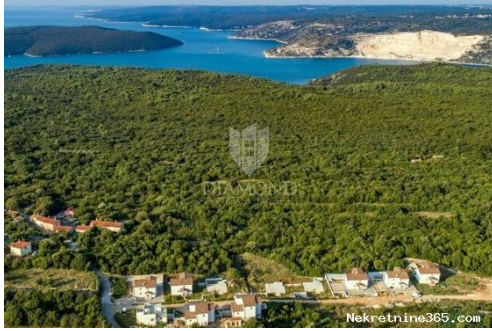

Labin, okolica, zemljište s građevinskom dozvolom, Labin, Arazi

Satıcı Bilgisi

Ad:	Agencija Diamond Realestate
Ekle:	Agencija
Soyad:	Diamond Realestate
Firma Adı:	Diamond Real Estate d.o.o.
Service Type:	Selling and renting
Web Sitesi:	https://diamond-realestate.hr/
Ülke:	Croatia
Region:	Istarska županija
City:	Poreč
City area:	Poreč
Posta Kodu:	52440
Adres:	Partizanska 5a, Dom Obrtnika, 1.kat
Mobile:	+385 52 210 824
Phone:	+385 52 210 824
Hakkımızda:	Diamond Real Estate Partizanska 5a, Dom Obrtnika, 1.kat, 52440 Poreč

Liste ayrıntıları

Genel

Başlık:	Labin, okolica, zemljište s građevinskom dozvolom
Emlak:	Satılık
Arazi tipi:	Şantiye
Metre Kare:	616 m²
Fiyat:	150,000.00 €
Gönderildi:	10.06.2024

Konum

Ülke:	Croatia
Eyalet / Bölge / İl:	Istarska županija
Şehir:	Labin
Şehir alanı:	Labin
Poštanski broj:	52220