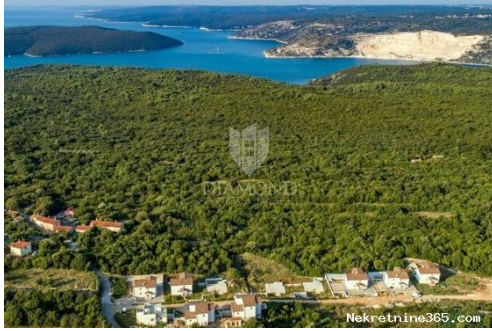

Labin, okolica, zemljište s građevinskom dozvolom i pogled more, Labin, Arazi

Satıcı Bilgisi

Ad:	Agencija Diamond Realestate
Ekle:	Agencija
Soyad:	Diamond Realestate
Firma Adı:	Diamond Real Estate d.o.o.
Service Type:	Selling and renting
Web Sitesi:	https://diamond-realestate.hr/
Ülke:	Croatia
Region:	Istarska županija
City:	Poreč
City area:	Poreč
Posta Kodu:	52440
Adres:	Partizanska 5a, Dom Obrtnika, 1.kat
Mobile:	+385 52 210 824
Phone:	+385 52 210 824
Hakkımızda:	Diamond Real Estate Partizanska 5a, Dom Obrtnika, 1.kat, 52440 Poreč

Liste ayrıntıları

Genel

Başlık:	Labin, okolica, zemljište s građevinskom dozvolom i pogled more
Emlak:	Satılık
Arazi tipi:	Şantiye
Metre Kare:	612 m²
Fiyat:	112,500.00 €
Gönderildi:	10.06.2024

Konum

Ülke:	Croatia
Eyalet / Bölge / İl:	Istarska županija
Şehir:	Labin
Şehir alanı:	Labin
Poštanski broj:	52220