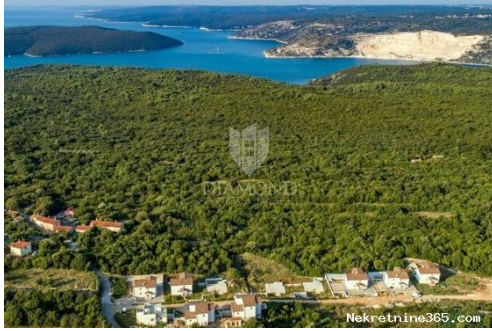

Labin, okolica, zemljište s građevinskom dozvolim i pogled more, Labin, Arazi

Satıcı Bilgisi

Ad:	Agencija Diamond Realestate
Ekle:	Agencija
Soyad:	Diamond Realestate
Firma Adı:	Diamond Real Estate d.o.o.
Service Type:	Selling and renting
Web Sitesi:	https://diamond-realestate.hr/
Ülke:	Croatia
Region:	Istarska županija
City:	Poreč
City area:	Poreč
Posta Kodu:	52440
Adres:	Partizanska 5a, Dom Obrtnika, 1.kat
Mobile:	+385 52 210 824
Phone:	+385 52 210 824
Hakkımızda:	Diamond Real Estate Partizanska 5a, Dom Obrtnika, 1.kat, 52440 Poreč

Liste ayrıntıları

Genel

Başlık:	Labin, okolica, zemljište s građevinskom dozvolim i pogled more
Emlak:	Satılık
Arazi tipi:	Şantiye
Metre Kare:	734 m²
Fiyat:	112,500.00 €
Gönderildi:	10.06.2024

Konum

Ülke:	Croatia
Eyalet / Bölge / İl:	Istarska županija
Şehir:	Labin
Şehir alanı:	Labin
Poštanski broj:	52220