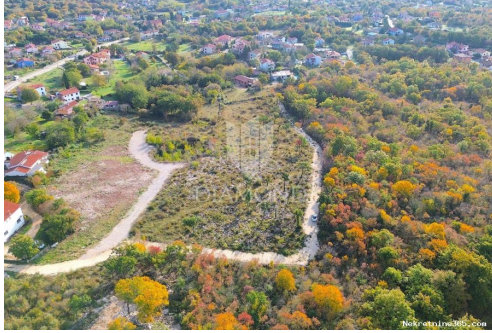

Labin, odlično građevinsko zemljište nadomak grada, Labin, Arazi

Satıcı Bilgisi

Ad:	Agencija Diamond Realestate
Ekle:	Agencija
Soyad:	Diamond Realestate
Firma Adı:	Diamond Real Estate d.o.o.
Service Type:	Selling and renting
Web Sitesi:	https://diamond-realestate.hr/
Ülke:	Croatia
Region:	Istarska županija
City:	Poreč
City area:	Poreč
Posta Kodu:	52440
Adres:	Partizanska 5a, Dom Obrtnika, 1.kat
Mobile:	+385 52 210 824
Phone:	+385 52 210 824
Hakkımızda:	Diamond Real Estate Partizanska 5a, Dom Obrtnika, 1.kat, 52440 Poreč

Liste ayrıntıları

Genel

Başlık:	Labin, odlično građevinsko zemljište nadomak grada
Emlak:	Satılık
Arazi tipi:	Şantiye
Metre Kare:	1448 m²
Fiyat:	100,000.00 €
Gönderildi:	11.07.2024

Konum

Ülke:	Croatia
Eyalet / Bölge / İl:	Istarska županija
Şehir:	Labin
Şehir alanı:	Labin
Poštanski broj:	52220