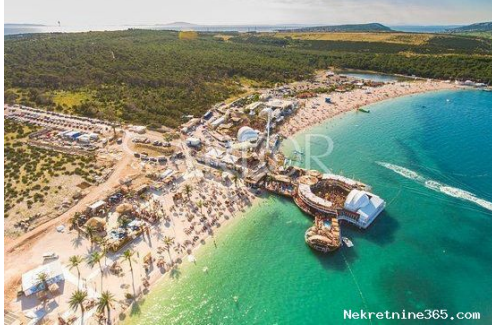

PAG - ZRĆE, ZEMLJIŠTE, Novalja, Arazi

Satıcı Bilgisi

Ad:	Sendi Vinski
Ekle:	Sendi
Soyad:	Vinski
Firma Adı:	Sendi Real Estate
Service Type:	Selling and renting
Ek E-posta:	vinskisendi@gmail.com
Web Sitesi:	https://www.sendi-realestate.com
Ülke:	Croatia
Region:	Primorsko-goranska županija
City:	Rijeka
Posta Kodu:	51000
Adres:	Šetalište 13. divizije 21
Mobile:	+385 98 443 289
Phone:	+385 98 443 289
Hakkımızda:	SENDI REAL ESTATE d.o.o. Šetalište 13. divizije 21 51000 Rijeka
Reg No.:	135/2020

Liste ayrıntıları

Genel

Başlık:	PAG - ZRĆE, ZEMLJIŠTE
Emlak:	Satılık
Arazi tipi:	Şantiye
Metre Kare:	12781 m²
Fiyat:	960,000.00 €
Gönderildi:	31.07.2024

Konum

Ülke:	Croatia
Eyalet / Bölge / İl:	Ličko-senjska županija
Şehir:	Novalja
Şehir alanı:	Novalja
Poštanski broj:	53291