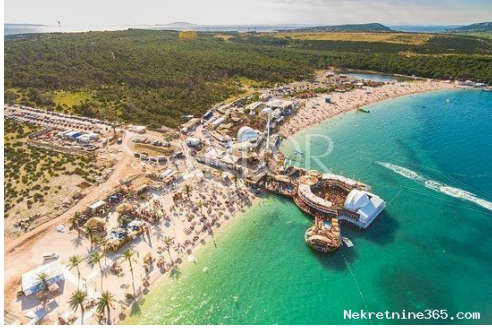

PAG - ZRĆE, ZEMLJIŠTE, Novalja, Arazi