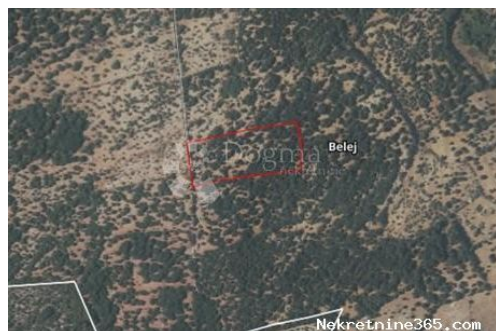

## Poljoprivredno zemljište Belej - CRES, Mali Lošinj, Arazi

### Konum

Ülke: Croatia  
Eyalet / Bölge / İl: Primorsko-goranska županija  
Şehir: Mali Lošinj  
Şehir alanı: Belej  
Poştanski broj: 51550

### Tanım

Ek bilgi: Prodaje se prekrasno poljoprivredno zemljište na jedinstvenoj lokaciji na otoku Cresu, u blizini malog i mirnog mjesta Belej, gdje se susreću općine Mali Lošinj i Cres. Karakteristike zemljišta: Površina: 11.600 m<sup>2</sup> Prilika za sadnju maslina, vinove loze ili drugih mediteranskih kultura Blizina ceste, lako dostupno Prekrasan pogled na prirodu i more Mirna i očaravajuća okolina, idealna za poljoprivredne projekte ili ulaganje Ovo zemljište pruža savršene uvjete za sve koji žele uživati u ljepoti i miru otoka, dok ujedno nude mogućnost poljoprivrednog razvoja i investicije. Ne propustite priliku za stvaranje vlastitog maslinika ili vinograda na jednom od najljepših dijelova Jadrana! Filip Adžić Asistent u posredovanju Mobitel 099/838-3110 filip.adzic@dogma-nekretnine.com ID KOD AGENCIJE: MLS1342