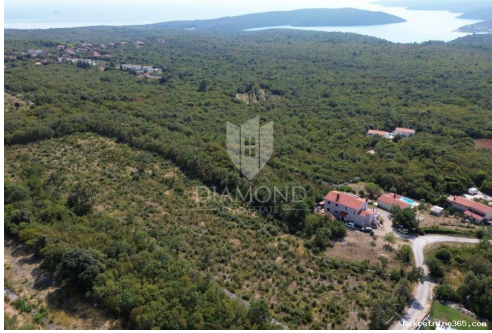

Labin, Veliko građevinsko zemljište na odličnoj lokaciji, Labin, Arazi

Satıcı Bilgisi

Ad:	Agencija Diamond Realestate
Ekle:	Agencija
Soyad:	Diamond Realestate
Firma Adı:	Diamond Real Estate d.o.o.
Service Type:	Selling and renting
Web Sitesi:	https://diamond-realestate.hr/
Ülke:	Croatia
Region:	Istarska županija
City:	Poreč
City area:	Poreč
Posta Kodu:	52440
Adres:	Partizanska 5a, Dom Obrtnika, 1.kat
Mobile:	+385 52 210 824
Phone:	+385 52 210 824
Hakkımızda:	Diamond Real Estate Partizanska 5a, Dom Obrtnika, 1.kat, 52440 Poreč

Liste ayrıntıları

Genel

Başlık:	Labin, Veliko građevinsko zemljište na odličnoj lokaciji
Emlak:	Satılık
Arazi tipi:	Şantiye
Metre Kare:	4154 m ²
Fiyat:	415,000.00 €
Gönderildi:	09.09.2024

Konum

Ülke:	Croatia
Eyalet / Bölge / İl:	Istarska županija
Şehir:	Labin
Şehir alanı:	Labin
Poštanski broj:	52220

Tanım

Ek bilgi:	Labin, okolica, prodajemo veliko građevinsko zemljište pogodno za gradnju više objekata. Ovo građevinsko zemljište osigurava otvoren pogled na okolni krajolik, ukupne površine 4154 m ² . Zemljište je pravilnog oblika i ravne površine sa osiguranim i uređenim pristupnim putem. Sva potrebna infrastruktura nalazi se
-----------	---

odmah do terena. Lokacija samog terena nudi razne mogućnosti kao što su gradnja kuća za odmor te bavljenje djelatnosti iznajmljivanja ili gradnje kuća za miran obiteljski život blizu svih potrebnih sadržaja. Grad Labin nalazi se na svega 10 minuta vožnje a prva uređena plaža na svega 5 kilometara. U bližoj okolini nalaze se luksuzne ville i kuće za odmor što ovo mjesto čini pogodnim za turizam. Zemljište velikog potencijala predstavlja idealnu priliku za investiranje. ID KOD AGENCIJE: 2010-2