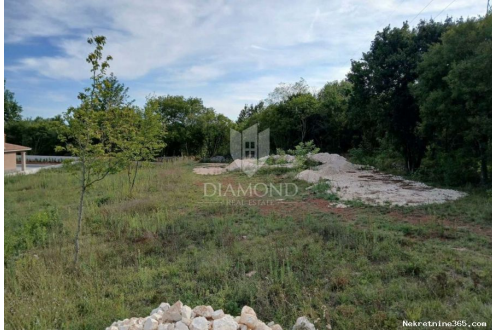

Labin okolica, građevinsko zemljište sa dozvolom, Labin, Arazi

Satıcı Bilgisi

Ad:	Agencija Diamond Realestate
Ekle:	Agencija
Soyad:	Diamond Realestate
Firma Adı:	Diamond Real Estate d.o.o.
Service Type:	Selling and renting
Web Sitesi:	https://diamond-realestate.hr/
Ülke:	Croatia
Region:	Istarska županija
City:	Poreč
City area:	Poreč
Posta Kodu:	52440
Adres:	Partizanska 5a, Dom Obrtnika, 1.kat
Mobile:	+385 52 210 824
Phone:	+385 52 210 824
Hakkımızda:	Diamond Real Estate Partizanska 5a, Dom Obrtnika, 1.kat, 52440 Poreč

Liste ayrıntıları

Genel

Başlık:	Labin okolica, građevinsko zemljište sa dozvolom
Emlak:	Satılık
Arazi tipi:	Şantiye
Metre Kare:	905 m²
Fiyat:	135,000.00 €
Gönderildi:	13.09.2024

Konum

Ülke:	Croatia
Eyalet / Bölge / İl:	Istarska županija
Şehir:	Labin
Şehir alanı:	Labin
Poštanski broj:	52220