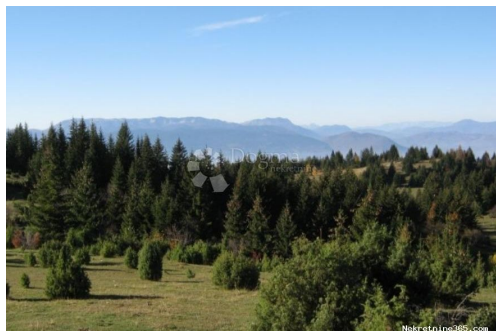

Poljoprivredno zemljište u Brod Moravicama, Brod Moravice, Arazi

Satıcı Bilgisi

Ad:	Dogma Nekretnine
Ekle:	Dogma
Soyad:	Nekretnine
Firma Adı:	Dogma nekretnine d.o.o.
Service Type:	Selling and renting
Web Sitesi:	https://dogma-nekretnine.com
Ülke:	Croatia
Region:	Primorsko-goranska županija
City:	Rijeka
Posta Kodu:	51000
Adres:	F.LA GUARDIA 6
Phone:	+385 51 341 080
Fax:	+385 51 341 081
Hakkımızda:	DOGMA nekretnine d.o.o. iskusna je i licencirana agencija specijalizirana u prometu nekretnina. U ovome poslu prisutni smo više od 20 godina - od male agencije s tek dvoje zaposlenih dugogodišnjim radom i trudom izrasli smo u trgovačko društvo s preko 80 zaposlenika. U tom razdoblju, svojim radom i odnosom prema klijentima i poslu, postali smo vodeća agencija u Primorsko-goranskoj županiji te vodeća u Hrvatskoj. Agencija trenutno posluje na sljedećim lokacijama: sjedište u Rijeci, F. la Guardia.6, poslovnica u sklopu Tower centra Rijeka, J.P.Kamova 81a (4.kat), poslovnica u Opatiji, Maršala Tita 97, poslovnica u Labinu, Ulica Slobode 3; poslovnica u Umagu, Joakima Rakovca 4 , poslovnica u Puli, Anticova 5 te u Zagrebu, Ulica grada Vukovara 284 (Almeria zgrada D). Naši timovi stoje Vam na