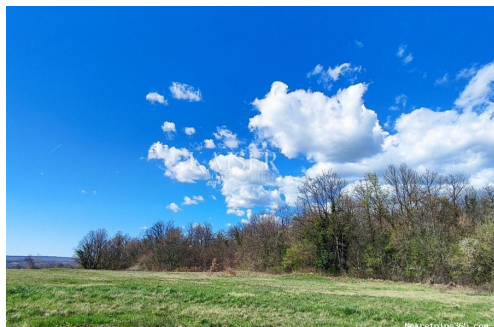

Labin - građevinsko zemljište na odličnoj lokaciji, 2 140 m2, Labin, Arazi

Satıcı Bilgisi

Ad:	Kaiser Immobilien
Ekle:	Kaiser
Soyad:	Immobilien
Firma Adı:	Kaiser Immobilien d.o.o.
Service Type:	Selling and renting
Web Sitesi:	https://kaiser-immobilien.hr/
Ülke:	Croatia
Region:	Primorsko-goranska županija
City:	Opatija
Posta Kodu:	51410
Adres:	Maršala Tita 97
Mobile:	00385992140008
Phone:	0038551823491
Hakkımızda:	Profesionalni tim stručnjaka za ekskluzivne nekretnine agencije KAISER IMMOBILIEN klijentima postaje partner u ugodnoj, nesmetanoj, diskretnoj i intimnoj atmosferi. Nastojimo zadovoljiti najviše standarde i uz veliki angažman pronalazimo savršenu nekretninu za Vas. Uz našu stručnost, predanost, našem instinktu i poznavanju regionalnog tržišta možete graditi svoju nekretninu iz snova na lokacijama Kvarnera, Istre, Dalmacije i cijele Hrvatske. Savjetujemo vas od prvog termina do sklapanja ugovora, pa i dalje. Svakom klijentu pristupa se individualno uz maksimalno povjerenje.

Osnivači agencije su Silvija Panuccio i Dean Luić. KAISER IMMOBILIEN je vrhunska agencija za posredovanje u prodaji probranih i ekskluzivnih nekretnina koja svojim klijentima nudi više od