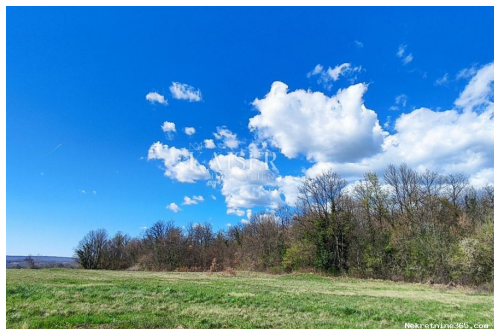

Labin - građevinsko zemljište na odličnoj lokaciji, 2 140 m2, Labin, Arazi

Satıcı Bilgisi

Ad:	Kaiser Immobilien
Ekle:	Kaiser
Soyad:	Immobilien
Firma Adı:	Kaiser Immobilien d.o.o.
Service Type:	Selling and renting
Web Sitesi:	https://kaiser-immobilien.hr/
Ülke:	Croatia
Region:	Primorsko-goranska županija
City:	Opatija
Posta Kodu:	51410
Adres:	Maršala Tita 97
Mobile:	00385992140008
Phone:	0038551823491
Hakkımızda:	Profesionalni tim stručnjaka za ekskluzivne nekretnine agencije KAISER IMMOBILIEN klijentima postaje partner u ugodnoj, nesmetanoj, diskretnoj i intimnoj atmosferi. Nastojimo zadovoljiti najviše standarde i uz veliki angažman pronalazimo savršenu nekretninu za Vas. Uz našu stručnost, predanost, našem instinktu i poznavanju regionalnog tržišta možete graditi svoju nekretninu iz snova na lokacijama Kvarnera, Istre, Dalmacije i cijele Hrvatske. Savjetujemo vas od prvog termina do sklapanja ugovora, pa i dalje. Svakom klijentu pristupa se individualno uz maksimalno povjerenje.

Osnivači agencije su Silvija Panuccio i Dean Luić. **KAISER IMMOBILIEN** je vrhunska agencija za posredovanje u prodaji probranih i ekskluzivnih nekretnina koja svojim klijentima nudi više od