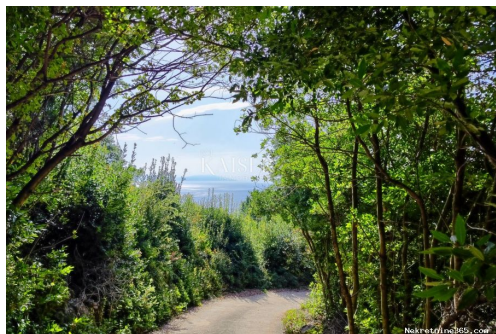

Labin - senzacionalan pogled na more, 1800 m2, Labin, Arazi

Satıcı Bilgisi

Ad:	Kaiser Immobilien
Ekle:	Kaiser
Soyad:	Immobilien
Firma Adı:	Kaiser Immobilien d.o.o.
Service Type:	Selling and renting
Web Sitesi:	https://kaiser-immobilien.hr/
Ülke:	Croatia
Region:	Primorsko-goranska županija
City:	Opatija
Posta Kodu:	51410
Adres:	Maršala Tita 97
Mobile:	00385992140008
Phone:	0038551823491
Hakkımızda:	Profesionalni tim stručnjaka za ekskluzivne nekretnine agencije KAISER IMMOBILIEN klijentima postaje partner u ugodnoj, nesmetanoj, diskretnoj i intimnoj atmosferi. Nastojimo zadovoljiti najviše standarde i uz veliki angažman pronalazimo savršenu nekretninu za Vas. Uz našu stručnost, predanost, našem instinktu i poznavanju regionalnog tržišta možete graditi svoju nekretninu iz snova na lokacijama Kvarnera, Istre, Dalmacije i cijele Hrvatske. Savjetujemo vas od prvog termina do sklapanja ugovora, pa i dalje. Svakom klijentu pristupa se individualno uz maksimalno povjerenje.

Osnivači agencije su Silvija Panuccio i Dean Luić. KAISER IMMOBILIEN je vrhunska agencija za posredovanje u prodaji probranih i ekskluzivnih nekretnina koja svojim klijentima nudi više od