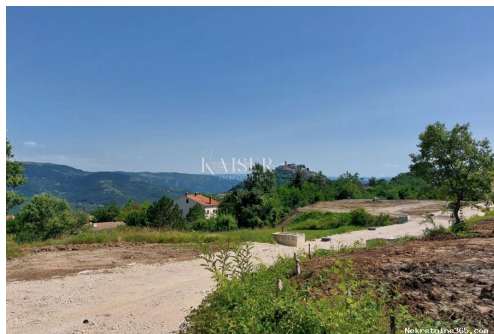

Istra, Motovun-zemljište s panoramskim pogledom, Motovun, Arazi

Satıcı Bilgisi

Ad:	Kaiser Immobilien
Ekle:	Kaiser
Soyad:	Immobilien
Firma Adı:	Kaiser Immobilien d.o.o.
Service Type:	Selling and renting
Web Sitesi:	https://kaiser-immobilien.hr/
Ülke:	Croatia
Region:	Primorsko-goranska županija
City:	Opatija
Posta Kodu:	51410
Adres:	Maršala Tita 97
Mobile:	00385992140008
Phone:	0038551823491
Hakkımızda:	Profesionalni tim stručnjaka za ekskluzivne nekretnine agencije KAISER IMMOBILIEN klijentima postaje partner u ugodnoj, nesmetanoj, diskretnoj i intimnoj atmosferi. Nastojimo zadovoljiti najviše standarde i uz veliki angažman pronalazimo savršenu nekretninu za Vas. Uz našu stručnost, predanost, našem instinktu i poznavanju regionalnog tržišta možete graditi svoju nekretninu iz snova na lokacijama Kvarnera, Istre, Dalmacije i cijele Hrvatske. Savjetujemo vas od prvog termina do sklapanja ugovora, pa i dalje. Svakom klijentu pristupa se individualno uz maksimalno povjerenje.

Osnivači agencije su Silvija Panuccio i Dean Luić. KAISER IMMOBILIEN je vrhunska agencija za posredovanje u prodaji probranih i ekskluzivnih nekretnina koja svojim klijentima nudi više od