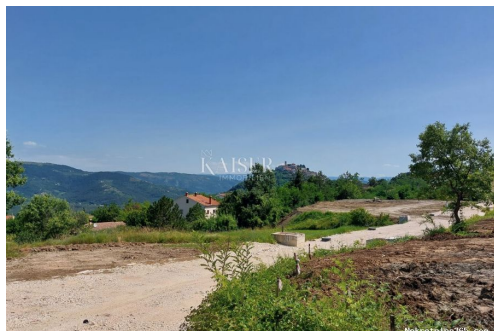

Istra, Motovun-zemljište s panoramskim pogledom, Motovun, Arazi

Satıcı Bilgisi

Ad:	Kaiser Immobilien
Ekle:	Kaiser
Soyad:	Immobilien
Firma Adı:	Kaiser Immobilien d.o.o.
Service Type:	Selling and renting
Web Sitesi:	https://kaiser-immobilien.hr/
Ülke:	Croatia
Region:	Primorsko-goranska županija
City:	Opatija
Posta Kodu:	51410
Adres:	Maršala Tita 97
Mobile:	00385992140008
Phone:	0038551823491
Hakkımızda:	Profesionalni tim stručnjaka za ekskluzivne nekretnine agencije KAISER IMMOBILIEN klijentima postaje partner u ugodnoj, nesmetanoj, diskretnoj i intimnoj atmosferi. Nastojimo zadovoljiti najviše standarde i uz veliki angažman pronalazimo savršenu nekretninu za Vas. Uz našu stručnost, predanost, našem instinktu i poznavanju regionalnog tržišta možete graditi svoju nekretninu iz snova na lokacijama Kvarnera, Istre, Dalmacije i cijele Hrvatske. Savjetujemo vas od prvog termina do sklapanja ugovora, pa i dalje. Svakom klijentu pristupa se individualno uz maksimalno povjerenje.

Osnivači agencije su Silvija Panuccio i Dean Luić. KAISER IMMOBILIEN je vrhunska agencija za posredovanje u prodaji probranih i ekskluzivnih nekretnina koja svojim klijentima nudi više od