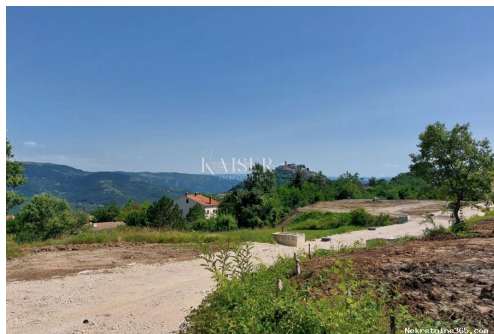

Istra ,Motovun - građevinsko zemljište u Motovunu, Motovun, Arazi

Satıcı Bilgisi

Ad:	Kaiser Immobilien
Ekle:	Kaiser
Soyad:	Immobilien
Firma Adı:	Kaiser Immobilien d.o.o.
Service Type:	Selling and renting
Web Sitesi:	https://kaiser-immobilien.hr/
Ülke:	Croatia
Region:	Primorsko-goranska županija
City:	Opatija
Posta Kodu:	51410
Adres:	Maršala Tita 97
Mobile:	00385992140008
Phone:	0038551823491

Hakkımızda: Profesionalni tim stručnjaka za ekskluzivne nekretnine agencije **KAISER IMMOBILIEN** klijentima postaje partner u ugodnoj, nesmetanoj, diskretnoj i intimnoj atmosferi. Nastojimo zadovoljiti najviše standarde i uz veliki angažman pronalazimo savršenu nekretninu za Vas. Uz našu stručnost, predanost, našem instinktu i poznavanju regionalnog tržišta možete graditi svoju nekretninu iz snova na lokacijama Kvarnera, Istre, Dalmacije i cijele Hrvatske. Savjetujemo vas od prvog termina do sklapanja ugovora, pa i dalje. Svakom klijentu pristupa se individualno uz maksimalno povjerenje.

Osnivači agencije su Silvija Panuccio i Dean Luić. **KAISER IMMOBILIEN** je vrhunska agencija za posredovanje u prodaji probranih i ekskluzivnih nekretnina koja svojim klijentima nudi više od