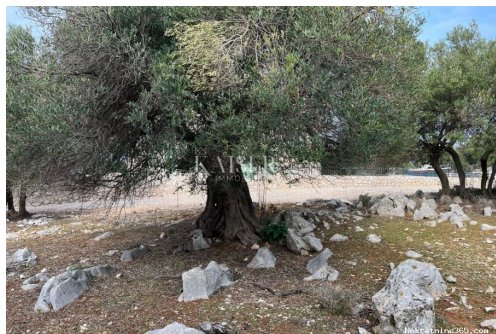

Otok Pag, Lun - jedinstveno građevinsko zemljište sa maslinikom, Pag, Arazi

Satıcı Bilgisi

Ad:	Kaiser Immobilien
Ekle:	Kaiser
Soyad:	Immobilien
Firma Adı:	Kaiser Immobilien d.o.o.
Service Type:	Selling and renting
Web Sitesi:	https://kaiser-immobilien.hr/
Ülke:	Croatia
Region:	Primorsko-goranska županija
City:	Opatija
Posta Kodu:	51410
Adres:	Maršala Tita 97
Mobile:	00385992140008
Phone:	0038551823491

Hakkımızda: Profesionalni tim stručnjaka za ekskluzivne nekretnine agencije **KAISER IMMOBILIEN** klijentima postaje partner u ugodnoj, nesmetanoj, diskretnoj i intimnoj atmosferi. Nastojimo zadovoljiti najviše standarde i uz veliki angažman pronalazimo savršenu nekretninu za Vas. Uz našu stručnost, predanost, našem instinktu i poznavanju regionalnog tržišta možete graditi svoju nekretninu iz snova na lokacijama Kvarnera, Istre, Dalmacije i cijele Hrvatske. Savjetujemo vas od prvog termina do sklapanja ugovora, pa i dalje. Svakom klijentu pristupa se individualno uz maksimalno povjerenje.

Osnivači agencije su Silvija Panuccio i Dean Luić. **KAISER IMMOBILIEN** je vrhunska agencija za posredovanje u prodaji probranih i ekskluzivnih nekretnina koja svojim klijentima nudi više od