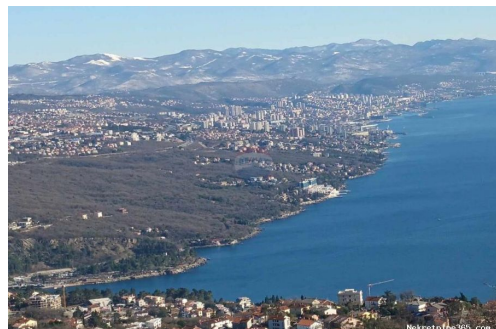

Matulj, Bregi - teren s pogledom, Matulji, Arazi

Satıcı Bilgisi

Ad:	ReMax Centar nekretnina
Ekle:	ReMax
Soyad:	Centar nekretnina
Firma Adı:	ReMax Centar Nekretnina
Service Type:	Selling and renting
Web Sitesi:	https://www.remax-centarnekretnina.com
Ülke:	Croatia
Region:	Primorsko-goranska županija
City:	Rijeka
Posta Kodu:	51000
Adres:	Krešimirova 12a
Phone:	0038551635350
Hakkımızda:	Još od 2008. godine Remax Centar nekretnina dom je ponajboljih lokalnih stručnjaka za posredovanje u prometu nekretnina na području Istre, Rijeke i Kvarnera, Gorskog kotara te Zagreba i okolice. Naša tvrtka stvorena je s vizijom da bude partner prepoznat po povjerenju, kako svojim klijentima, tako i svojim zaposlenicima, poslovnim suradnicima i široj zajednici u kojoj djeluje. Naš sustav poslovanja te široka baza kupaca i prodavatelja osiguravaju kratke rokove realizacije, a pažljiv izbor i provjera svih nekretnina unutar našeg sustava garantira sigurnost i zadovoljstvo naših klijenata. Njihovim potrebama uvijek dajemo prioritet, s ciljem da riješimo izazove s kojima se susreću i nadmašimo njihova očekivanja, bilo to kod pružanja savjetovanja za najbolji oblik financiranja, rješavanje dokumentacije, ugovaranja