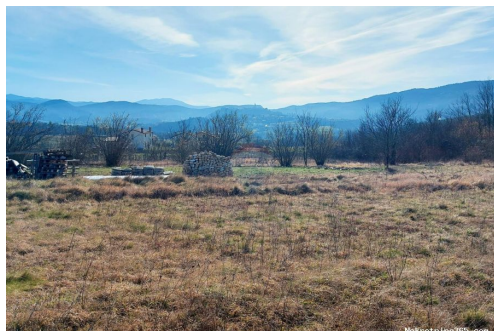

BUZET-gradjevinski teren s panoramskim pogledom, Buzet, Arazi

Satıcı Bilgisi

Ad:	ReMax Centar nekretnina
Ekle:	ReMax
Soyad:	Centar nekretnina
Firma Adı:	ReMax Centar Nekretnina
Service Type:	Selling and renting
Web Sitesi:	https://www.remax-centarnekretnina.com
Ülke:	Croatia
Region:	Primorsko-goranska županija
City:	Rijeka
Posta Kodu:	51000
Adres:	Krešimirova 12a
Phone:	0038551635350
Hakkımızda:	Još od 2008. godine Remax Centar nekretnina dom je ponajboljih lokalnih stručnjaka za posredovanje u prometu nekretnina na području Istre, Rijeke i Kvarnera, Gorskog kotara te Zagreba i okolice. Naša tvrtka stvorena je s vizijom da bude partner prepoznat po povjerenju, kako svojim klijentima, tako i svojim zaposlenicima, poslovnim suradnicima i široj zajednici u kojoj djeluje. Naš sustav poslovanja te široka baza kupaca i prodavatelja osiguravaju kratke rokove realizacije, a pažljiv izbor i provjera svih nekretnina unutar našeg sustava garantira sigurnost i zadovoljstvo naših klijenata. Njihovim potrebama uvijek dajemo prioritet, s ciljem da riješimo izazove s kojima se susreću i nadmašimo njihova očekivanja, bilo to kod pružanja savjetovanja za najbolji oblik financiranja, rješavanje dokumentacije, ugovaranja